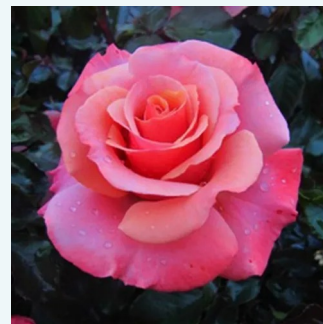

Rosa Truly Scrumptious™

rosa - orange farbtön - edelrosen - teehybriden
80-90 cm
rose mit diskretem duft - würziges aroma -
würziges aroma
Edward Smith