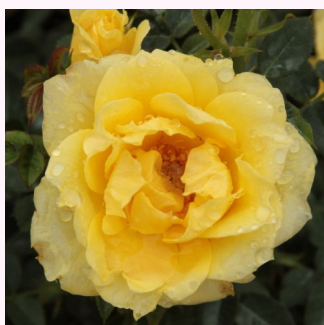

Rosa Gold Pin™

goldgelb leuchtend - zwerg - minirose
30-40 cm
rose mit diskretem duft - moschusmalve-aroma -
moschusmalve-aroma
Mattock, John