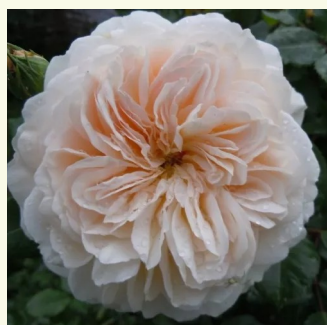

**Rosa Claudia Cardinale™**

gelb - nostalgische rose  
150-250 cm  
rose mit intensivem duft - pfirsicharoma -  
pfirsicharoma  
Dominique Massad

**Rosa Courageous**

dunkelrot - nostalgische rose  
80-120 cm  
rose mit intensivem duft - süßes aroma - süßes  
aroma  
Harkness & Co.

**Rosa Crédit Mutuel**

magenta - creme außenseite kronblätter -  
nostalgische rose  
80-100 cm  
rose mit diskretem duft - nelkenaroma -  
nelkenaroma  
Dominique Massad

**Rosa Crocus Rose**

weiß - englische rose  
90-120 cm  
rose mit diskretem duft - himbeere-aroma -  
himbeere-aroma  
David Austin