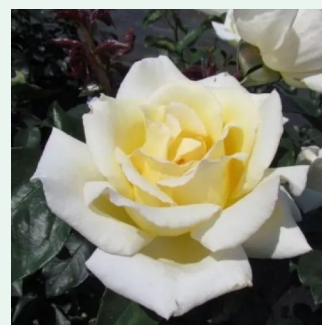

**Rosa Bienvenue**

rosa - climber, kletterrose  
250-300 cm  
rose mit intensivem duft - zentifolienaroma -  
zentifolienaroma  
G. Delbard

**Rosa Big Ben™**

hellgelb - climber, kletterrose  
150-250 cm  
rose mit intensivem duft - zitronenaroma -  
zitronenaroma  
Colleen O.