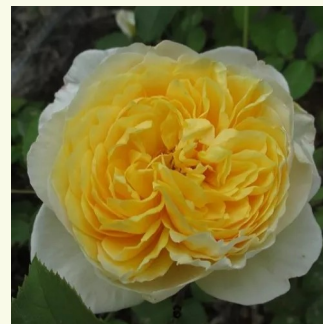

Rosa Charlotte

gelb - englische rose
90-185 cm
rose mit diskretem duft - nelkenaroma -
nelkenaroma
David Austin