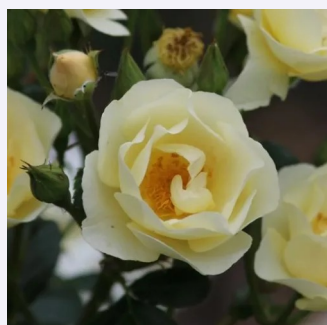

Rosa Amourin

hellgelb - strauchrose
150-200 cm
rose mit diskretem duft - aprikosenaroma -
aprikosenaroma
Martin Vissers