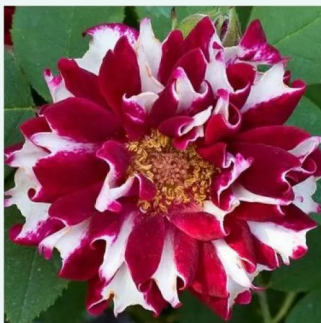

**Rosa Nuits de Young**

dunkelviolet - historische - moosrose  
120-150 cm  
rose mit intensivem duft - moschusmalvenaroma -  
moschusmalvenaroma  
Jean Laffay

**Rosa Ombrée Parfaite**

violett - historische - rose gallica  
70-90 cm  
rose mit diskretem duft - fruchtiges aroma -  
fruchtiges aroma  
Jean-Pierre Vibert

**Rosa Président de Sèze**

rosa - historische - rose gallica  
120-150 cm  
rose mit diskretem duft - mangoaroma -  
mangoaroma  
Mme. Hébert

**Rosa Quatre Saisons®**

hellrosa - historische - damaszener-rose  
120-150 cm  
rose mit intensivem duft - erdbeerenaroma -  
erdbeerenaroma  
Ismeretlen

**Rosa Queen of Bourbons**

rosa - historische - bourbon-rose  
180-400 cm  
rose mit intensivem duft - vanillnaroma -  
vanillnaroma  
Mauget

**Rosa Reine des Violettes**

violett dunkel - historische - hybridrose perpetual  
120-240 cm  
rose mit intensivem duft - erdbeerenaroma -  
erdbeerenaroma  
Mille-Mallet