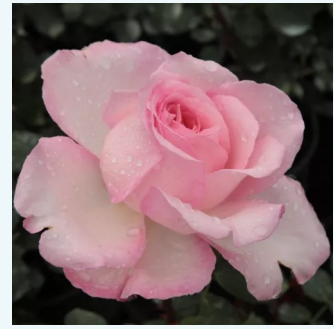

Rosa Seyfert

hellrosa - edelrosen - teehybriden
90-130 cm
rose mit intensivem duft - vanillenaroma -
vanillenaroma
Mathias Tantau, Jr.