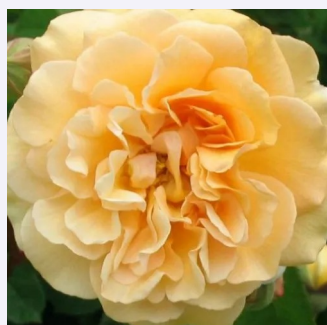

Rosa Buff Beauty

gelb - orangefarbener farbtön - strauchrose
120-300 cm
rose mit intensivem duft - himbeere-aroma -
himbeere-aroma
Bentall