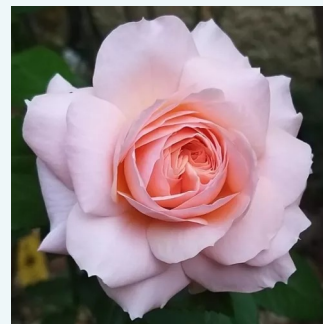

Rosa Panoldap

lachsrosa - orangefarbener farbtou - edelrosen -
teehybriden
60-80 cm
rose mit diskretem duft - teearoma - teearoma
Bernard Panozzo