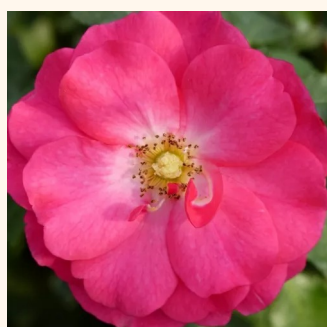

Rosa Footloose™

rosa - bodendecker rose
80-100 cm
rose ohne duft - -
Hans Jürgen Evers