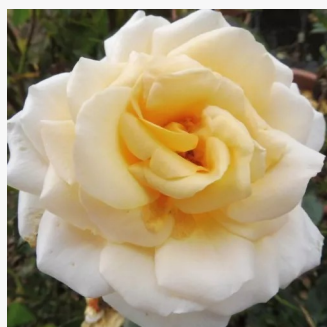

Rosa Angie

hellgelb - beetrose floribundarose
60-80 cm
rose mit diskretem duft - maiglöckchenaroma -
maiglöckchenaroma
G. Delbard