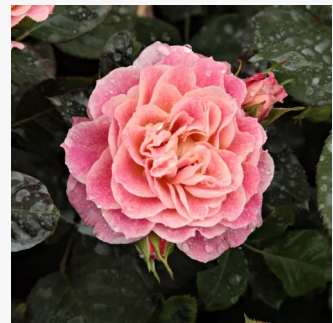

**Rosa Mercedes®**

orange dunkel - beetrose floribundarose  
50-90 cm  
rose ohne duft - -  
Reimer Kordes

**Rosa Mevrouw Nathalie Nypels**

rosa - beetrose floribundarose  
50-90 cm  
rose mit diskretem duft - zentifolienaroma -  
zentifolienaroma  
Mathias Leenders