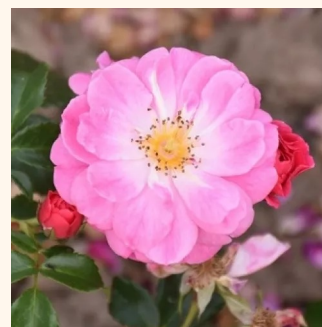

**Rosa Limesglut™**

rot - bodendecker rose  
30-50 cm  
rose ohne duft - -  
Colin A. Pearce

**Rosa Magic Blanket**

weiß - bodendecker rose  
60-80 cm  
rose mit mäßigem duft - zimtaroma - zimtaroma  
Hans Jürgen Evers