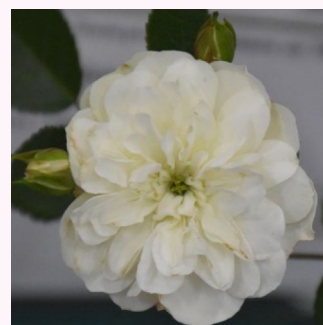

Rosa Green Ice

weiß - grüner farbtön - zwerg - minirose
30-40 cm
rose mit diskretem duft - - - -
Ralph S. Moore