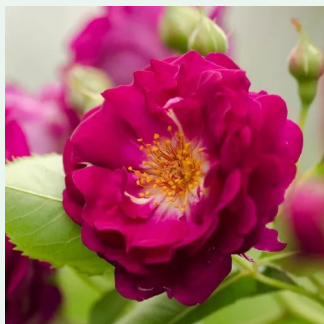

Rosa Rosengarten Zweibrücken

violett - rosa farbtön - climber, kletterrose
220-250 cm
rose mit intensivem duft - moschusmalvenaroma
- moschusmalvenaroma
Christopher H. Warner