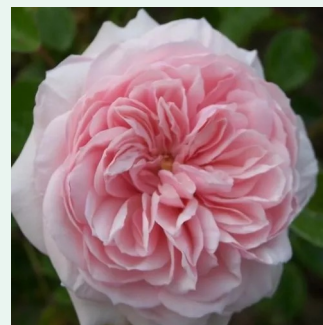

Rosa Awakening™

hellrosa - climber, kletterrose
200-400 cm
rose mit intensivem duft - zentifolienaroma -
zentifolienaroma
Jan Böhm