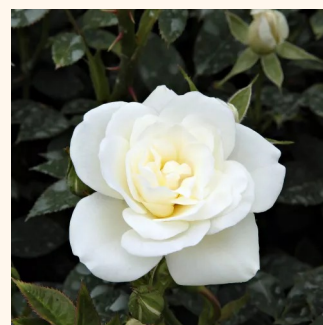

**Rosa Innocencia®**

weiß - bodendecker rose  
40-60 cm  
rose mit diskretem duft - fliederaroma -  
fliederaroma  
W. Kordes & Sons

**Rosa Interhappy**

rosa - gelber farbtön - bodendecker rose  
50-60 cm  
rose mit diskretem duft - - -  
G. Peter IJssink