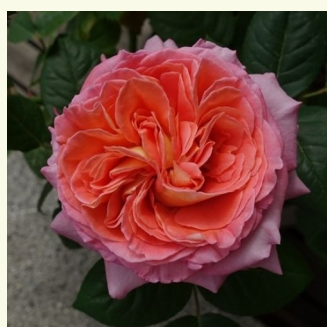

Rosa Notre Dame du Rosaire

orange - rosa farbtou - nostalgische rose
60-80 cm
rose mit mäßigem duft - zitronenaroma -
zitronenaroma
Dominique Massad