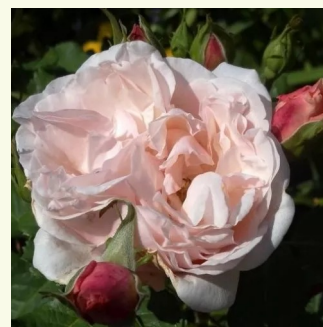

**Rosa Dalintore**

creme - nostalgische rose  
80-100 cm  
rose mit mäßigem duft - zentifolienaroma -  
zentifolienaroma  
Davide Dalla Libera

**Rosa Dany Hahn**

pfirsich - nostalgische rose  
120-150 cm  
rose mit diskretem duft - mangoaroma -  
mangoaroma  
Dominique Massad

**Rosa Diadal™**

hellrosa - nostalgische rose  
100-150 cm  
rose mit diskretem duft - apfelaroma - apfelaroma  
-

**Rosa Du Châtelet**

rosa - nostalgische rose  
80-100 cm  
rose mit diskretem duft - pfirsicharoma -  
pfirsicharoma  
Bernard Sauvageot

**Rosa Eglantyne**

hellrosa - englische rose  
80-120 cm  
rose mit intensivem duft - nelkenaroma -  
nelkenaroma  
David Austin

**Rosa Eifelzauber®**

hellrosa - nostalgische rose  
90-150 cm  
rose mit diskretem duft - erdbeerenaroma -  
erdbeerenaroma  
W. Kordes & Sons

**Rosa Eliane Gillet™**

weiß - roter blütenrand - nostalgische rose  
80-120 cm  
rose mit diskretem duft - aprikosenaroma -  
aprikosenaroma  
Dominique Massad

**Rosa Elizabeth Stuart**

pfirsich - nostalgische rose  
100-120 cm  
rose mit intensivem duft - damaszener-aroma -  
damaszener-aroma  
Dominique Massad