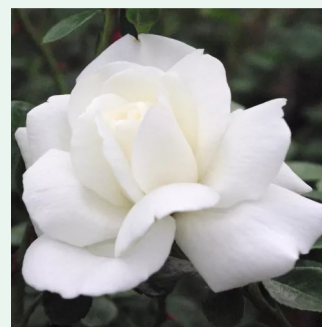

Rosa Ida Klemm

schneeweiß - rambler, schlingrose
200-300 cm
rose mit diskretem duft - fliederaroma -
fliederaroma
Louis (Ludwig) Walter