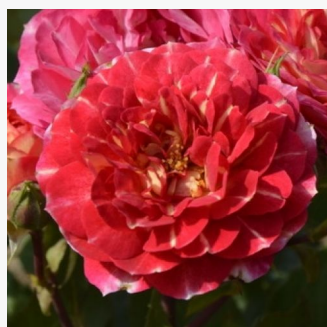

Rosa Les Potes de Bedros

-! - beetrose floribundarose
80-100 cm
rose mit mäßigem duft - - - -
Dominique Massad