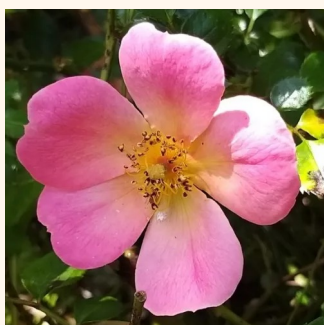

**Rosa Innocencia®**

weiß - bodendecker rose  
40-60 cm  
rose mit diskretem duft - fliederaroma -  
fliederaroma  
W. Kordes & Sons

**Rosa Interhappy**

rosa - gelber farbtön - bodendecker rose  
50-60 cm  
rose mit diskretem duft - - -  
G. Peter IJssink