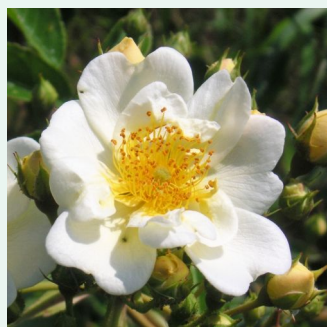

**Rosa Hexy**

rosa - climber, kletterrose  
200-300 cm  
rose mit mäßigem duft - vanillenaroma -  
vanillenaroma  
Discovered by - pharmaROSA®

**Rosa Horjasper**

-! - climber, kletterrose  
250-300 cm  
rose ohne duft - -  
Colin P. Horner