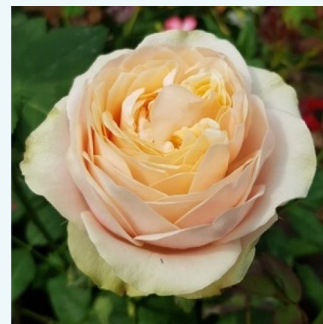

**Rosa Marcsika**

hellrosa - edelrosen - teehybriden  
90-100 cm  
rose mit intensivem duft - fruchtiges aroma -  
fruchtiges aroma  
Márk Gergely

**Rosa Maria Callas®**

dunkelrosa - edelrosen - teehybriden  
50-90 cm  
rose mit intensivem duft - süßes aroma - süßes  
aroma  
Marie-Louise (Louisette) Meilland