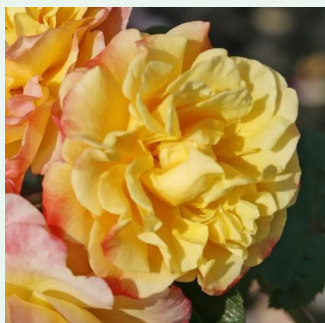

Rosa Moonlight®

zitronengelb - rosa farbtön - climber, kletterrose
200-300 cm
rose mit intensivem duft - apfelaroma -
apfelaroma
W. Kordes' Söhne®