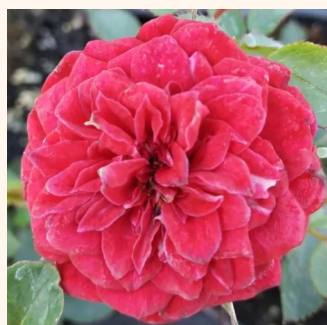

Rosa Mauve™

dunkelrot leuchtend - bodendecker rose
30-40 cm
rose mit diskretem duft - moschusmalve-aroma -
moschusmalve-aroma
PhenoGeno Roses