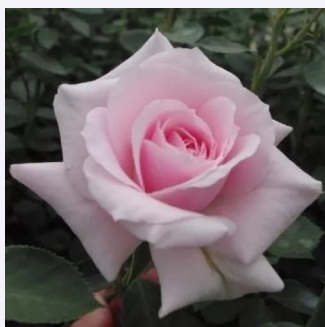

**Rosa Elmshorn®**

dunkelrosa - strauchrose  
120-200 cm  
rose mit diskretem duft - saures aroma - saures  
aroma  
Reimer Kordes

**Rosa Fáy Aladár**

rosa - orange farbon - strauchrose  
100-120 cm  
rose ohne duft - -  
Márk Gergely