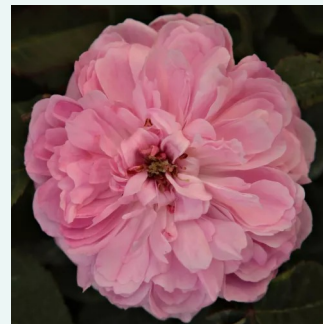

Rosa Jacques Cartier

hellrosa - historische - hybridrose perpetual
90-150 cm
rose mit intensivem duft - violett-aroma - violett-aroma
Jean Desprez