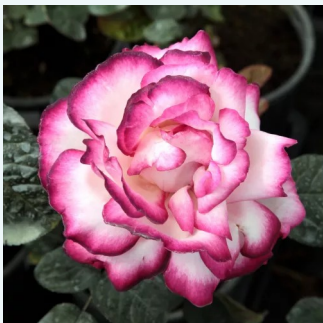

Rosa Atlas™

weiß - rosa blütenrand - edelrosen - teehybriden
60-80 cm
rose mit intensivem duft - zimtaroma - zimtaroma
Georges Delbard