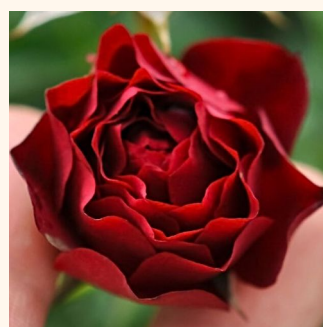

Rosa Coral™

dunkelrot - bodendecker rose
30-40 cm
rose mit diskretem duft - anisaroma - anisaroma
PhenoGeno Roses