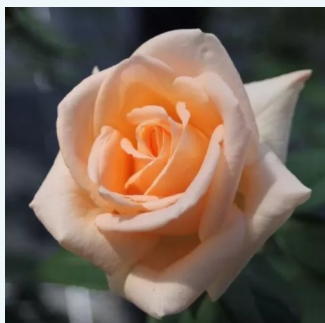

Rosa Oceana®

gelb - edelrosen - teehybriden
80-100 cm
rose mit intensivem duft - pfirsicharoma -
pfirsicharoma
Hans Jürgen Evers