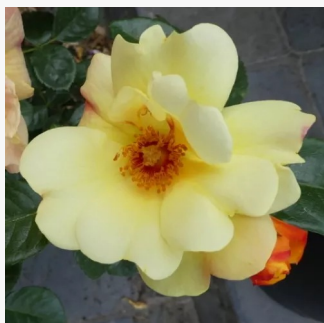

**Rosa Kempelen Farkas emleke**

hellrosa - beetrose polyantha  
40-50 cm  
rose ohne duft - -  
Márk Gergely

**Rosa Kenendure**

gelb - beetrose floribundarose  
50-60 cm  
rose ohne duft - -  
David Kenny