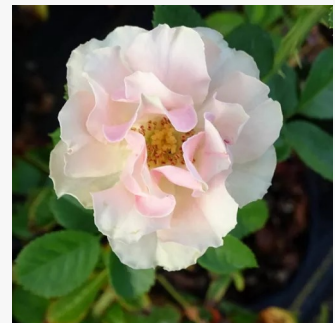

Rosa Greensleeves

-! - beetrose floribundarose
60-80 cm
rose ohne duft - -
Jack L. Harkness