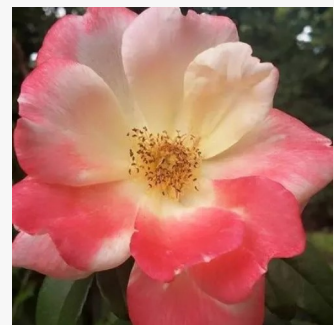

Rosa Roseromantic®

creme - rosa blütenrand - beetrose
floribundarose
60-90 cm
rose ohne duft - -
W. Kordes' Söhne®