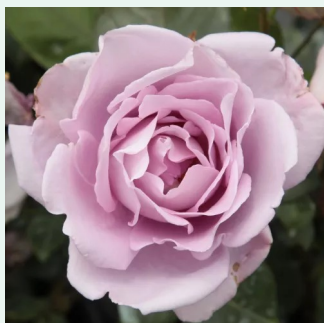

Rosa Blue Moon Cl.

violett - rosa farbtön - climber, kletterrose
245-305 cm
rose mit intensivem duft - pfirsicharoma -
pfirsicharoma
Julie Jackson; Fred A. Mungia