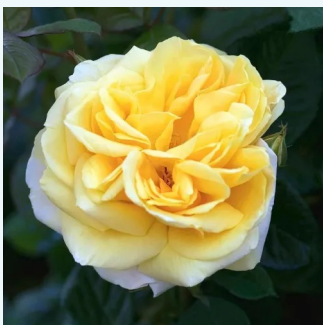

Rosa Michelangelo®

gelb - edelrosen - teehybriden
120-130 cm
rose mit mäßigem duft - moschusmalvenaroma -
moschusmalvenaroma
Alain Meilland