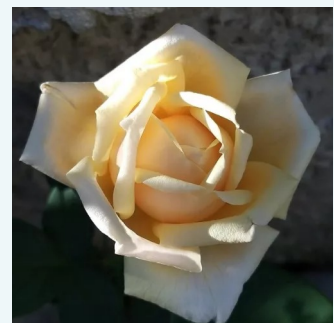

Rosa Barmacreme

gelb - edelrosen - teehybriden
80-100 cm
rose mit diskretem duft - teearoma - teearoma
René Barth