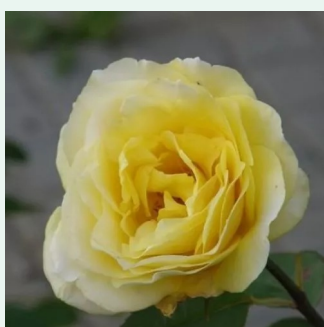

Rosa Dune®

gelb - climber, kletterrose
250-300 cm
rose mit mäßigem duft - süßes aroma - süßes
aroma
G. Delbard