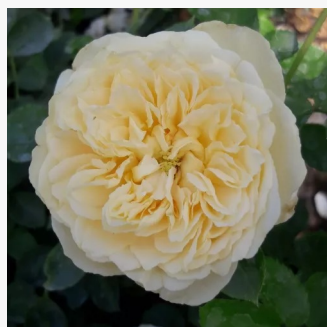

Rosa Lemon™

hellgelb - beetrose floribundarose
80-90 cm
rose mit intensivem duft - fruchtiges aroma -
fruchtiges aroma
PhenoGeno Roses