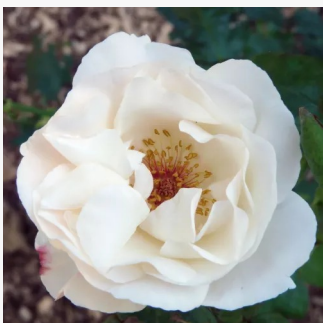

Rosa White Queen Elizabeth

weiß - rosa farbtön - beetrose grandiflora -
floribundarose
180-250 cm
rose mit mäßigem duft - vanillenaroma -
vanillenaroma
Banner