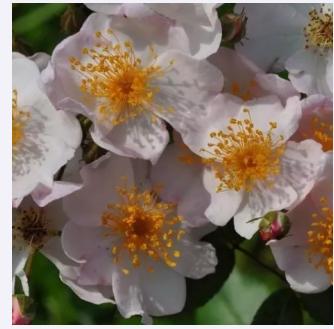

Rosa Lenadbial

weiß - rosa farbtön - strauchrose
90-120 cm
rose mit intensivem duft - - - -
Louis Lens