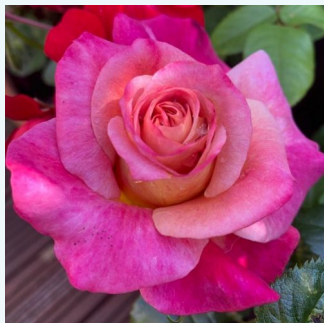

Rosa Eurydome

rosa - gelb - edelrosen - teehybriden
60-80 cm
rose mit mäßigem duft - süßes aroma - süßes
aroma
Bernard Panozzo