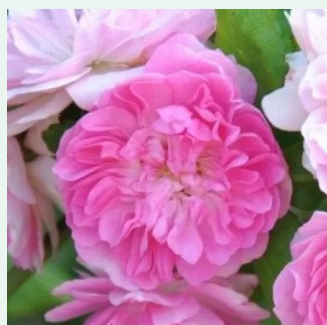

Rosa Belle de Sardaigne™

hellrosa - climber, kletterrose
200-400 cm
rose mit diskretem duft - würziges aroma -
würziges aroma
Dominique Massad