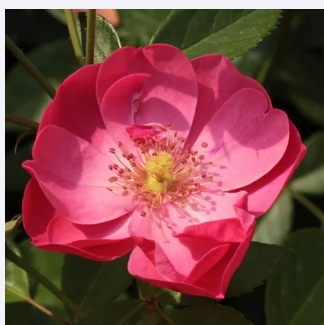

Rosa Angela®

rosa - strauchrose
100-150 cm
rose mit intensivem duft - zimtaroma - zimtaroma
Reimer Kordes