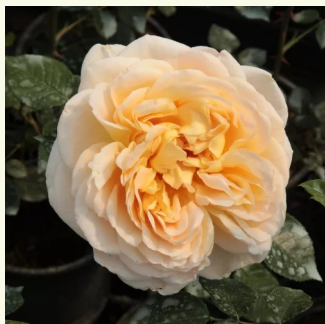

**Rosa Evevic**

hellrosa - nostalgische rose  
60-90 cm  
rose mit intensivem duft - damaszener-aroma -  
damaszener-aroma  
Jérôme Rateau

**Rosa Felidaé™**

gelb - nostalgische rose  
100-120 cm  
rose mit intensivem duft - apfelaroma -  
apfelaroma  
Heinrich Schultheis