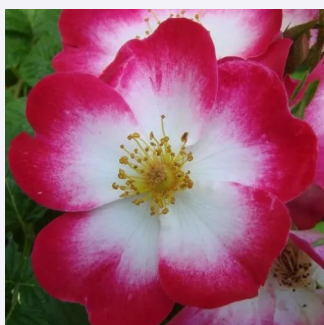

Rosa Bukavu®

weiß - kirschroter blütenrand - strauchrose
120-150 cm
rose mit diskretem duft - vanillnaroma -
vanillnaroma
Louis Lens