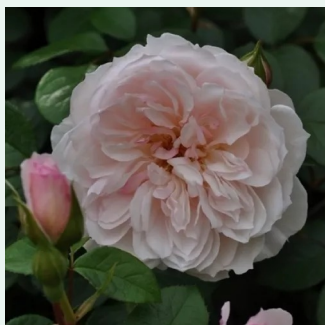

**Rosa Auscanary**

gelb - climber, kletterrose  
300-400 cm  
rose mit diskretem duft - zimtaroma - zimtaroma  
David Austin

**Rosa Ausdrawn**

hellrosa - climber, kletterrose  
250-400 cm  
-----  
David Austin