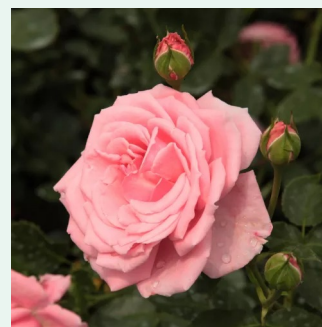

**Rosa Colonial White®**

weiß - climber, kletterrose  
250-400 cm  
rose mit diskretem duft - aprikosenaroma -  
aprikosenaroma  
-

**Rosa Constance Spry**

hellrosa - climber, kletterrose  
150-300 cm  
rose mit intensivem duft - - - -  
David Austin