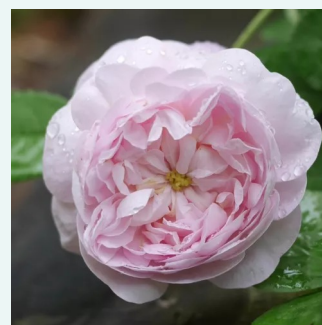

**Rosa Crépuscule**

pflirsich - historische - noisette-rose  
180-400 cm  
rose mit intensivem duft - grapefruitaroma -  
grapefruitaroma  
Francis Dubreuil

**Rosa Dainty Bess**

hellrosa - historische - teerose  
60-130 cm  
rose mit diskretem duft - teearoma - teearoma  
Wm. E. B. Archer & Daughter

**Rosa Duc de Cambridge**

violett - rosa farbtön - historische - damaszener-  
rose  
120-240 cm  
rose mit intensivem duft - fruchtiges aroma -  
fruchtiges aroma  
Jean Laffay

**Rosa Duchesse De Montebello**