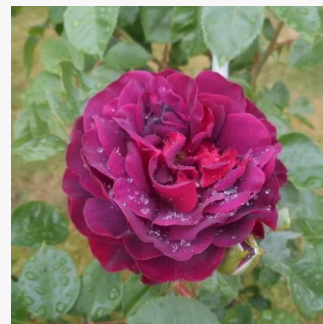

Rosa Katie's Rose®

dunkelrot - beetrose floribundarose
60-90 cm
rose ohne duft - -
Heather M. Horner