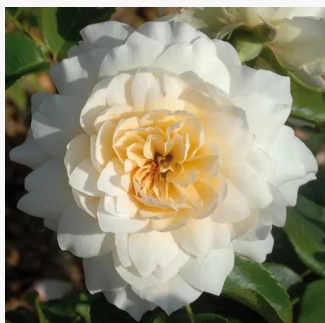

Rosa Nadine Xella-Ricci™

creme - beetrose floribundarose
80-100 cm
rose mit intensivem duft - süßes aroma - süßes
aroma
Dominique Massad