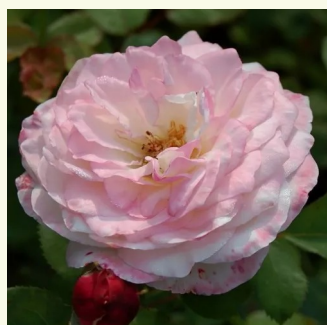

**Rosa Diadal™**

hellrosa - nostalgische rose  
100-150 cm  
rose mit diskretem duft - apfelaroma - apfelaroma  
-

**Rosa Du Châtelet**

rosa - nostalgische rose  
80-100 cm  
rose mit diskretem duft - pfirsicharoma -  
pfirsicharoma  
Bernard Sauvageot

**Rosa Eglantyne**

hellrosa - englische rose  
80-120 cm  
rose mit intensivem duft - nelkenaroma -  
nelkenaroma  
David Austin

**Rosa Eifelzauber®**

hellrosa - nostalgische rose  
90-150 cm  
rose mit diskretem duft - erdbeerenaroma -  
erdbeerenaroma  
W. Kordes & Sons