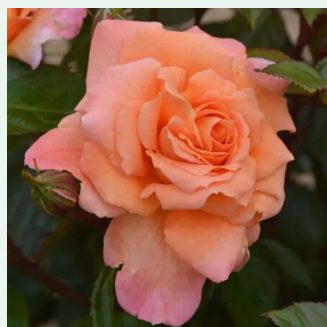

Rosa Scent From Heaven

pfirsich - climber, kletterrose
630-650 cm
rose mit intensivem duft - fruchtiges aroma -
fruchtiges aroma
Christopher H. Warner