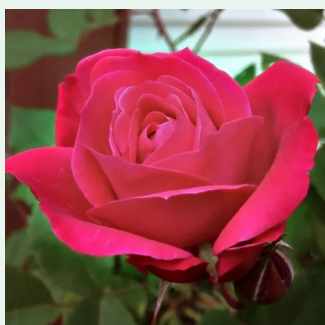

**Rosa Alchymist®**

orange -rosa farbton - rambler, schlingrose  
180-400 cm  
rose mit diskretem duft - maiglöckchenaroma -  
maiglöckchenaroma  
Reimer Kordes

**Rosa Alexander MacKenzie**

dunkelrot - climber, kletterrose  
180-250 cm  
-----  
Dr. Felicitas Svejda