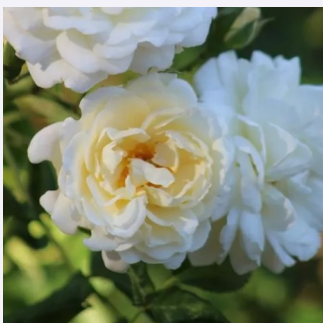

Rosa Taxandria

weiß - strauchrose
120-150 cm
rose mit diskretem duft - moschusmalvenaroma -
moschusmalvenaroma
Martin Vissers