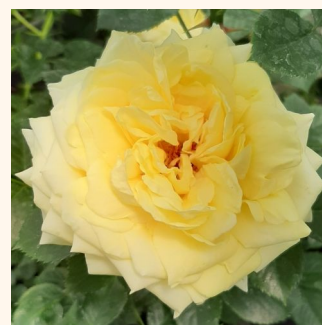

Rosa Nadia® Meillandecor®

gelb - bodendecker rose
50-60 cm
rose mit mäßigem duft - moschusmalvenaroma -
moschusmalvenaroma
Alain Meilland