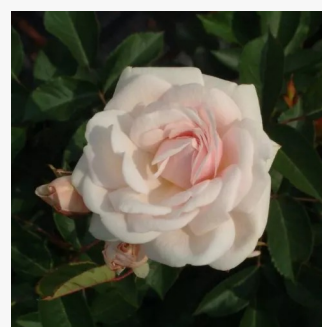

Rosa Marie Pavié

weiß - beetrose polyantha
60-90 cm
rose mit diskretem duft - aprikosenaroma -
aprikosenaroma
Alphonse Alégaître