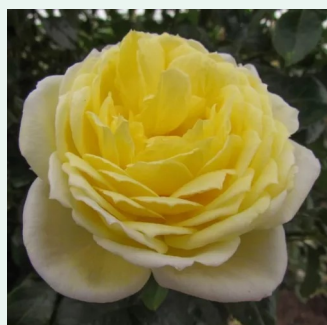

**Rosa Perpetually Yours**

hellgelb - climber, kletterrose  
300-500 cm  
rose mit diskretem duft - vanillenaroma -  
vanillenaroma  
Harkness

**Rosa Perseus**

zitronengelb - climber, kletterrose  
200-300 cm  
rose mit intensivem duft - nelkenaroma -  
nelkenaroma  
Felfedezte - pharmaROSA®