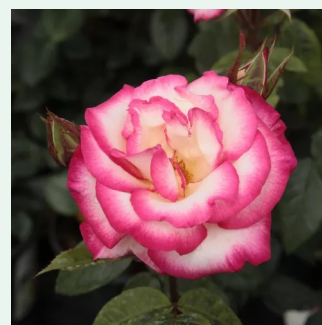

Rosa Harlekin®

weiß - rosa blütenrand - climber, kletterrose
280-320 cm
rose mit mäßigem duft - moschusmalvenaroma -
moschusmalvenaroma
Reimer Kordes