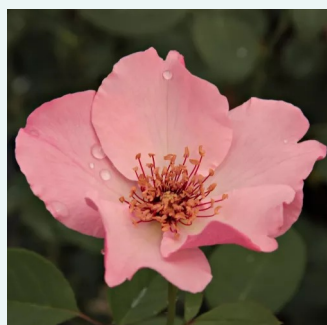

**Rosa Celsiana**

hellrosa - historische - damaszener-rose  
90-185 cm  
rose mit intensivem duft - süßes aroma - süßes aroma  
-

**Rosa Charles de Mills**

purpur - historische – rose gallica  
100-150 cm  
rose mit diskretem duft - saures aroma - saures aroma  
-

**Rosa Comte de Chambord**

rosa - historische - portland-rose  
90-150 cm  
rose mit intensivem duft - zitronenaroma -  
zitronenaroma  
Robert and Moreau

**Rosa Coupe d'Hébé**

rosa - historische - bourbon-rose  
180-250 cm  
rose mit intensivem duft - süßes aroma - süßes  
aroma  
Jean Laffay

**Rosa Crépuscule**

pflirsich - historische - noisette-rose  
180-400 cm  
rose mit intensivem duft - grapefruitaroma -  
grapefruitaroma  
Francis Dubreuil

**Rosa Dainty Bess**

hellrosa - historische - teerose  
60-130 cm  
rose mit diskretem duft - teearoma - teearoma  
Wm. E. B. Archer & Daughter