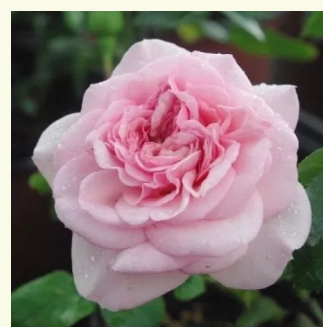

Rosa Diadal™

hellrosa - nostalgische rose
100-150 cm
rose mit diskretem duft - apfelaroma - apfelaroma
-