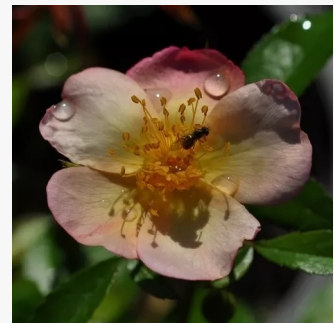

Rosa Plaisanterie

rosa - gelb - beetrose floribundarose
150-200 cm
rose ohne duft - -
Louis Lens