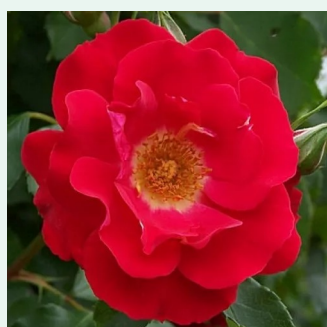

Rosa Evepro

dunkelrot - helle außenseite kronblätter - climber,
kletterrose
250-300 cm
rose ohne duft - -
André Eve