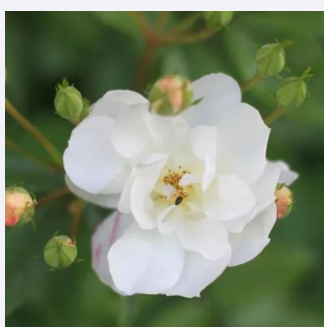

Rosa Penelope Hobhouse

weiß - strauchrose
120-150 cm
rose mit mäßigem duft - erdbeerenaroma -
erdbeerenaroma
John Scarman