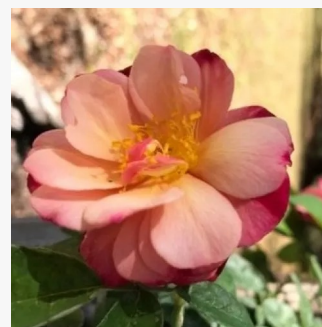

Rosa Léonie Lamesch

dunkelrot - gelb - beetrose polyantha
60-150 cm
- - - -
Peter Lambert