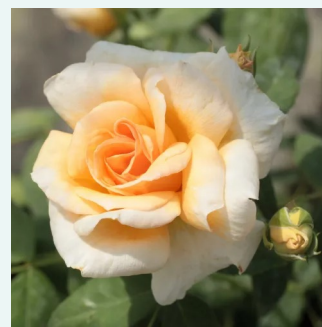

**Rosa Celsiana**

hellrosa - historische - damaszener-rose  
90-185 cm  
rose mit intensivem duft - süßes aroma - süßes aroma  
-

**Rosa Charles de Mills**

purpur - historische – rose gallica  
100-150 cm  
rose mit diskretem duft - saures aroma - saures aroma  
-

**Rosa Comte de Chambord**

rosa - historische - portland-rose  
90-150 cm  
rose mit intensivem duft - zitronenaroma -  
zitronenaroma  
Robert and Moreau

**Rosa Coupe d'Hébé**

rosa - historische - bourbon-rose  
180-250 cm  
rose mit intensivem duft - süßes aroma - süßes  
aroma  
Jean Laffay