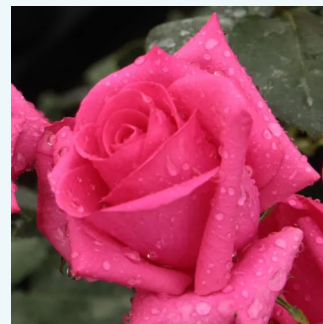

Rosa Lancôme

rosa leuchtend - edelrosen - teehybriden
70-110 cm
rose ohne duft - -
Georges Delbard