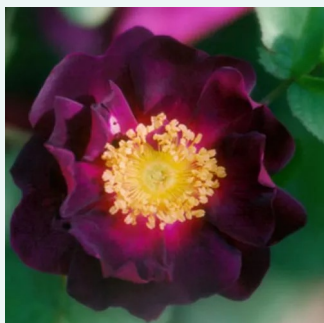

Rosa Tuscany Superb

purpur - historische - rose gallica
100-150 cm
rose mit diskretem duft - zentifolienaroma -
zentifolienaroma
Thomas Rivers & Son Ltd.