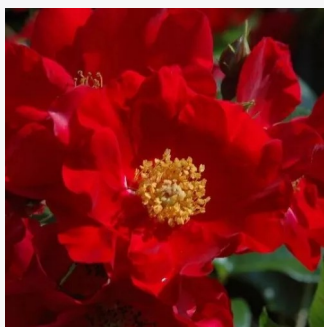

Rosa Alsace

dunkelrot - beetrose floribundarose
80-100 cm
rose mit diskretem duft - - -
Paul Pekmez