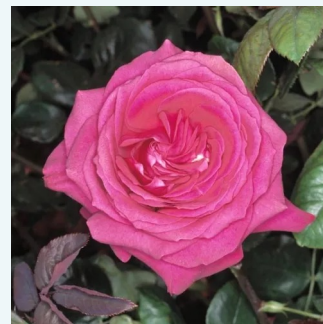

**Rosa Nirphobels**

dunkelrosa - edelrosen - teehybriden  
60-80 cm  
rose mit intensivem duft - würziges aroma -  
würziges aroma  
NIRP International

**Rosa Nuit d'Orient**

violett - mauve farbtön - edelrosen - teehybriden  
100-110 cm  
rose mit intensivem duft - anisaroma - anisaroma  
Pat Stephens