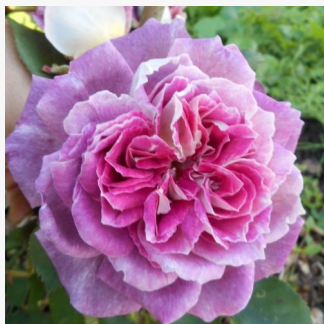

Rosa Kathryn

rosa - weiße außenseite kronblätter - beetrose
floribundarose
60-80 cm
rose ohne duft - -
Ronnie Rawlins