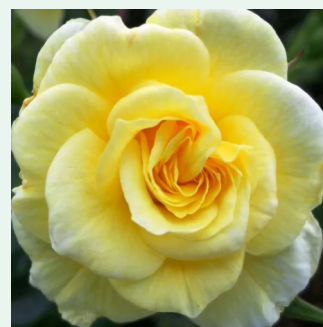

**Rosa Souvenir de J. Mermet**

rosa - rambler, schlingrose  
300-600 cm  
rose mit mäßigem duft - fruchtiges aroma -  
fruchtiges aroma  
Louis Mermet

**Rosa Summertime**

cremegelb - climber, kletterrose  
215-245 cm  
rose mit diskretem duft - honigaroma -  
honigaroma  
Christopher H. Warner