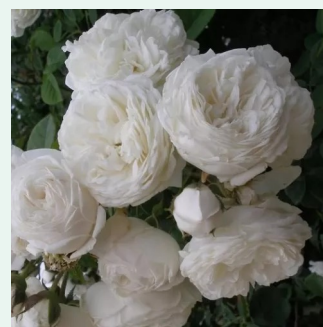

Rosa Long John Silver

weiß - rambler, schlingrose
500-600 cm
rose mit diskretem duft - vanillenaroma -
vanillenaroma
Michael Henry Horvath