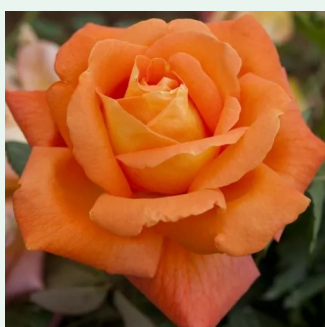

Rosa Louis De Funes® Gpt

orange - climber, kletterrose
200-300 cm
rose mit diskretem duft - fruchtiges aroma -
fruchtiges aroma
Meilland International