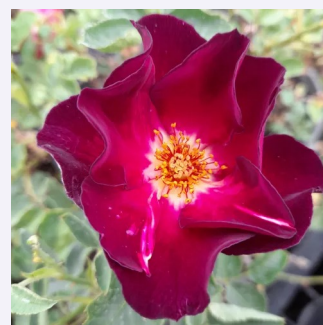

Rosa Cardinal Hume

purpur - strauchrose
75-180 cm
rose mit intensivem duft - zitronnaroma -
zitronnaroma
Harkness & Co.