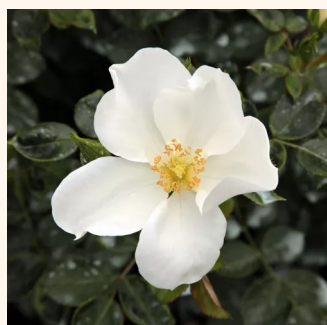

Rosa Escimo®

weiß - bodendecker rose
60-90 cm
rose ohne duft - -
Wilhelm Kordes III.