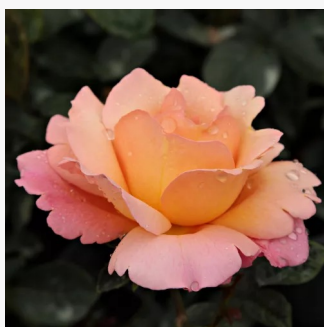

Rosa Animo

orange - beetrose floribundarose
100-160 cm
rose mit intensivem duft - mangoaroma -
mangoaroma
De Ruyter Innovations BV.