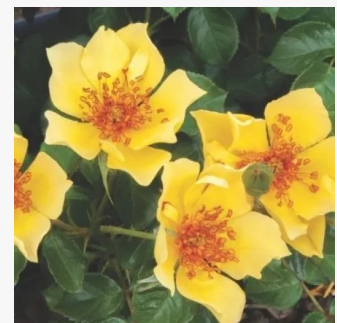

Rosa Ducat™

goldgelb - beetrose floribundarose
40-60 cm
rose mit diskretem duft - damaszener-aroma -
damaszener-aroma
PhenoGeno Roses