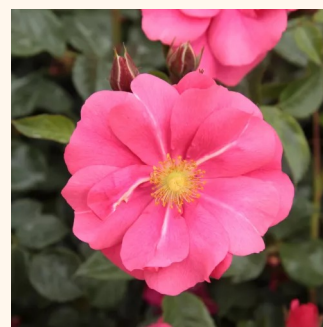

Rosa Vanity

dunkelrosa - bodendecker rose
30-50 cm
rose mit mäßigem duft - fliederaroma -
fliederaroma
Joseph Hardwick Pemberton