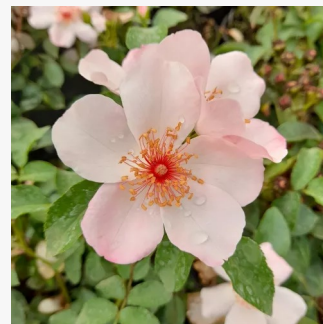

hellrosa - beetrose floribundarose  
120-180 cm  
rose mit diskretem duft - vanillenaroma -  
vanillenaroma  
Márk Gergely

**Rosa Arthur Bell**

goldgelb - beetrose floribundarose  
75-100 cm  
rose mit intensivem duft - saures aroma - saures  
aroma  
Samuel Darragh McGredy IV.