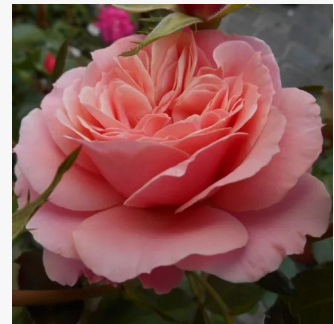

Rosa Botticelli®

rosa - pfirsich farbtön - beetrose floribundarose
70-80 cm
rose ohne duft - -
Meiland International