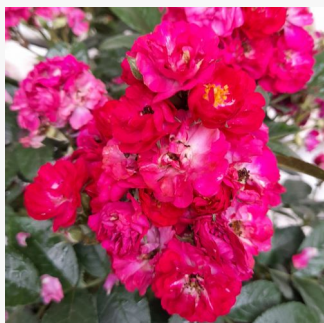

**Rosa Splendid™**

dunkelrot - beetrose floribundarose  
40-60 cm  
rose mit diskretem duft - fruchtiges aroma -  
fruchtiges aroma  
L. Pernille Olesen, Mogens Nyegaard Olesen

**Rosa Steel Fabric**

rosa - beetrose floribundarose  
60-90 cm  
rose ohne duft - -  
Discovered by - pharmaROSA®