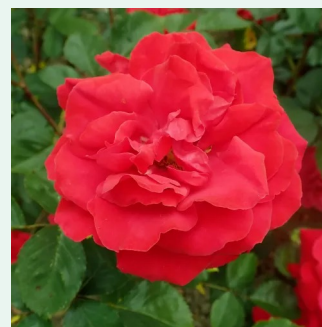

**Rosa Grandessa**

dunkelrot - climber, kletterrose  
250-300 cm  
rose ohne duft - -  
G. Delbard

**Rosa Gruss an Heidelberg®**

dunkelrot - climber, kletterrose  
150-250 cm  
rose mit diskretem duft - himbeere-aroma -  
himbeere-aroma  
Reimer Kordes