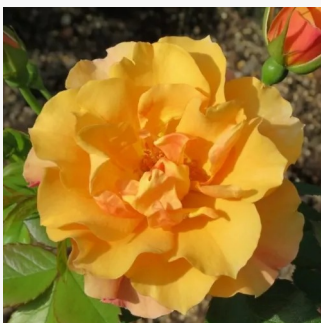

Rosa Tequila® II

orange - beetrose floribundarose
100-150 cm
rose ohne duft - -
Alain Meilland