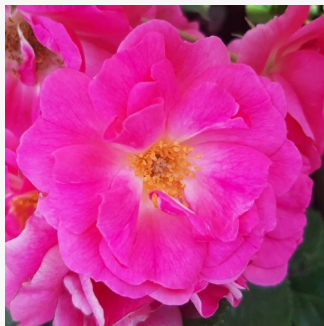

Rosa Bad Wörishofen®

rosa - beetrose floribundarose
60-70 cm
rose ohne duft - -
W. Kordes' Söhne®