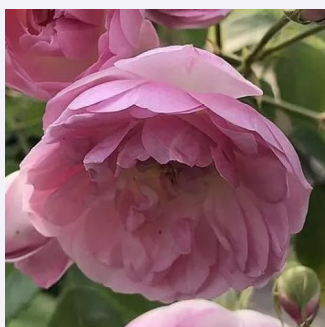

Rosa Mozart's Lady

hellrosa - strauchrose
100-150 cm
rose mit diskretem duft - zitronenaroma -
zitronenaroma
John Scarman