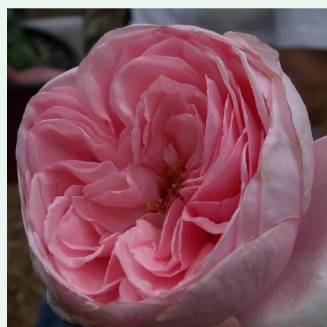

rosa - climber, kletterrose  
200-250 cm  
rose mit intensivem duft - zimtaroma - zimtaroma  
Davide Dalla Libera

**Rosa Dee Dee Bridgewater®**

rosa - climber, kletterrose  
150-200 cm  
rose mit diskretem duft - - - -  
Meiland International