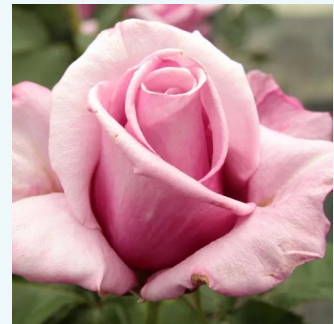

Rosa Barbra Streisand™

rosa - violett farbtou - edelrosen - teehybriden
90-150 cm
rose mit intensivem duft - damaszener-aroma -
damaszener-aroma
Tom Carruth