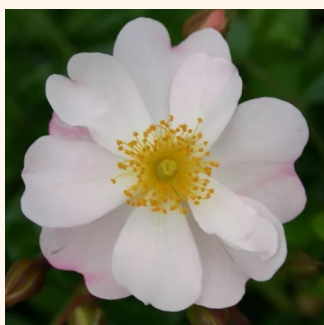

Rosa Medeo®

weiß - hellrosa farbtön - bodendecker rose
60-70 cm
rose mit diskretem duft - fliederaroma -
fliederaroma
W. Kordes & Sons