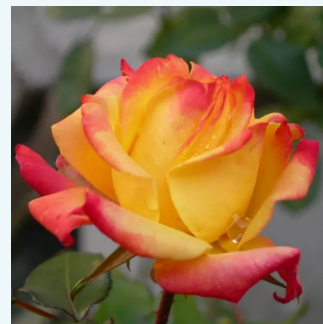

Rosa Piccadilly

rot leuchtend - gelbe außenseite kronblätter -
edelrosen - teehybriden
100-140 cm
rose mit diskretem duft - teearoma - teearoma
Samuel Darragh McGredy IV.