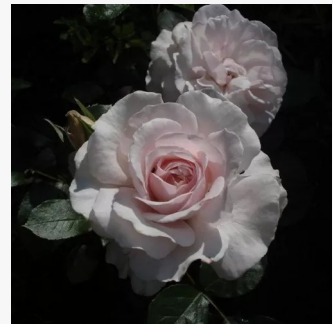

Rosa Constance Finn

hellrosa - beetrose floribundarose
60-90 cm
rose mit diskretem duft - - -
Harkness