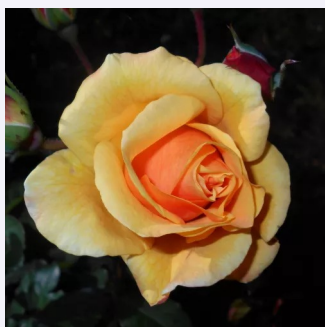

Rosa Postillion®

goldgelb - strauchrose
160-180 cm
rose mit diskretem duft - maiglöckchenaroma -
maiglöckchenaroma
W. Kordes & Sons