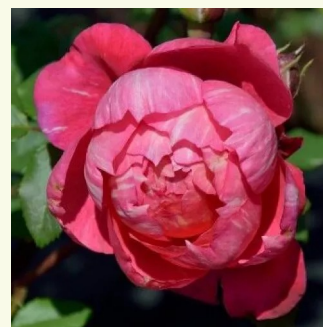

**Rosa Cimarosa**

rosa - orange farbtön - nostalgische rose  
60-80 cm  
rose mit intensivem duft - honigaroma -  
honigaroma  
Louis Lens

**Rosa Clara Schumann**

pfirsich - nostalgische rose  
100-150 cm  
rose mit diskretem duft - fliederaroma -  
fliederaroma  
Christian Schultheis

**Rosa Claudia Cardinale™**

gelb - nostalgische rose  
150-250 cm  
rose mit intensivem duft - pfirsicharoma -  
pfirsicharoma  
Dominique Massad

**Rosa Courageous**

dunkelrot - nostalgische rose  
80-120 cm  
rose mit intensivem duft - süßes aroma - süßes  
aroma  
Harkness & Co.