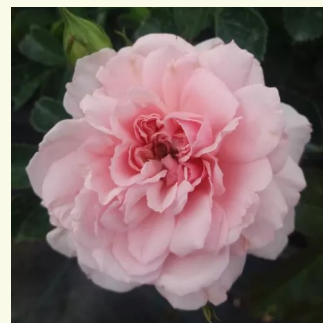

**Rosa Auswonder**

pflirsich - englische rose  
75-100 cm  
rose mit intensivem duft - moschusmalvenaroma -  
moschusmalvenaroma  
David Austin

**Rosa Benoitte Groult**

gelb - nostalgische rose  
100-120 cm  
rose mit diskretem duft - zitronenaroma -  
zitronenaroma  
Fabien Ducher, Dominique Massad

**Rosa Bicentenaire de Guillot**

dunkelrot - nostalgische rose  
80-100 cm  
rose mit intensivem duft - tearoma - tearoma  
Dominique Massad

**Rosa Birthe Kjaer**

dunkelrot - nostalgische rose  
60-100 cm  
rose mit intensivem duft - pflirsicharoma -  
pflirsicharoma  
Mogens Nyegaard Olesen