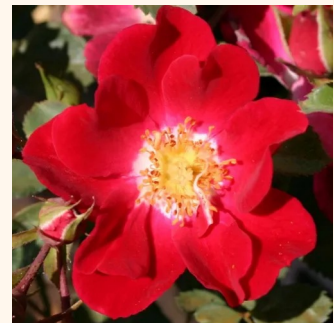

**Rosa Satin Haze®**

hellrosa - bodendecker rose  
30-40 cm  
rose ohne duft - -  
Christian Evers

**Rosa Sommerabend®**

dunkelrot - bodendecker rose  
30-50 cm  
rose ohne duft - -  
W. Kordes & Sons

**Rosa Sommerwind®**