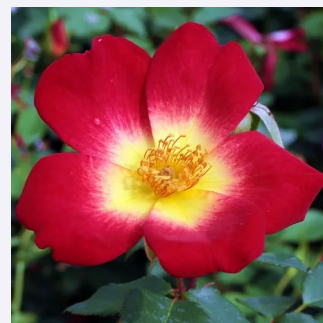

Rosa Cocktail®

dunkelrot leuchtend - gelbe innenseite kronblätter
- strauchrose
280-320 cm
rose mit mäßigem duft - violett-aroma - violett-
aroma
Francis Meiland