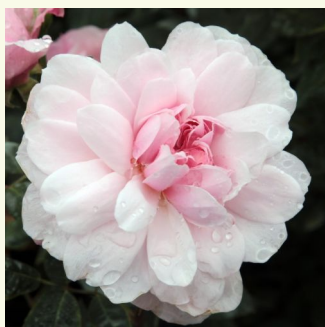

**Rosa Auslight**

rosa - englische rose  
120-240 cm  
rose mit intensivem duft - moschusmalve-aroma -  
moschusmalve-aroma  
David Austin

**Rosa Ausmary**

rosa - englische rose  
120-150 cm  
rose mit intensivem duft - aprikosenaroma -  
aprikosenaroma  
David Austin

**Rosa Ausmas**

goldgelb - englische rose  
150-300 cm  
rose mit intensivem duft - zimtaroma - zimtaroma  
David Austin

**Rosa Ausmoon**

gelb - englische rose  
120-150 cm  
rose mit intensivem duft - teearoma - teearoma  
David C. H. Austin