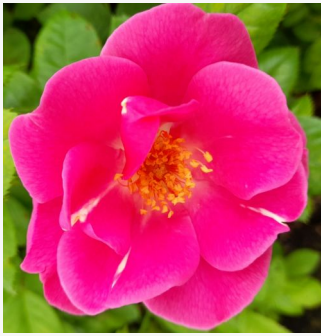

Rosa The Oddfellows Rose®

rosa - beetrose floribundarose
60-90 cm
rose mit diskretem duft - saures aroma - saures
aroma
Gareth Fryer