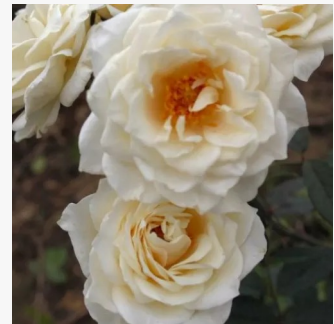

**Rosa Orangerie®**

orange - beetrose floribundarose  
75-90 cm  
rose ohne duft - -  
W. Kordes & Sons

**Rosa Organdie**

cremegelb - beetrose floribundarose  
100-120 cm  
rose mit intensivem duft - zentifolienaroma -  
zentifolienaroma  
John Scarman