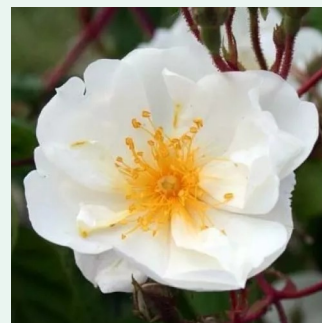

Rosa Bobbie James

cremeweiß - rambler, schlingrose
250-700 cm
rose mit intensivem duft - apfelaroma -
apfelaroma
Sunningdale Nursery