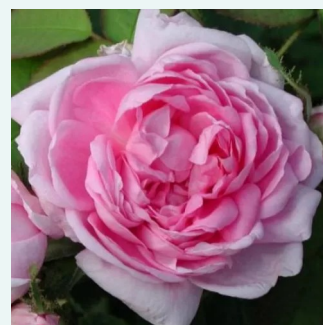

**Rosa Madame Isaac Pereire**

rosa - historische - bourbon-rose  
180-250 cm  
rose mit intensivem duft - aprikosenaroma -  
aprikosenaroma  
Armand Garçon

**Rosa Madame Knorr**

hellrosa - historische - portland-rose  
90-120 cm  
rose mit intensivem duft - apfelaroma -  
apfelaroma  
Victor Verdier

**Rosa Madame Moreau**

dunkelrot - weiß gestreift - historische -  
moosrose  
100-120 cm  
rose mit intensivem duft - damaszener-aroma -  
damaszener-aroma  
Robert and Moreau

**Rosa Madame Plantier**

cremeweiß - historische - alba-rose  
150-360 cm  
rose mit intensivem duft - apfelaroma -  
apfelaroma  
Plantier