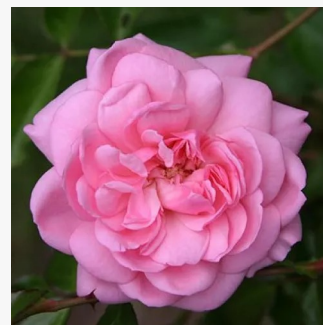

Rosa Belle Coquette

hellrosa - beetrose floribundarose
60-100 cm
rose mit diskretem duft - grapefruitaroma -
grapefruitaroma
Heinrich Schultheis