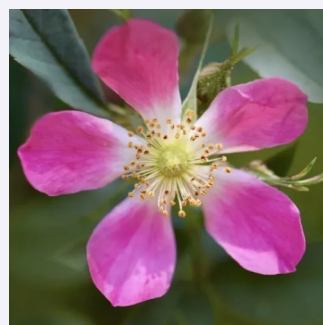

Rosa Rubrifolia

rosa - weiß - wildrose
150-350 cm
rose mit mäßigem duft - vanillenaroma -
vanillenaroma
-