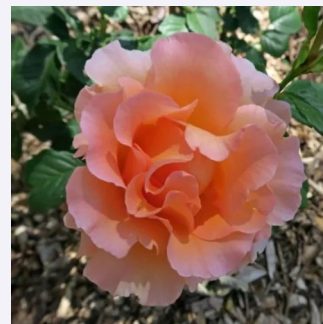

**Rosa Ilmenau**

dunkelrot - strauchrose  
100-120 cm  
rose mit diskretem duft - - -  
Karl Hetzel

**Rosa Interlav**

rosa - strauchrose  
120-240 cm  
rose ohne duft - -  
-

**Rosa Jean de Luxembourg, roi de Bohême**