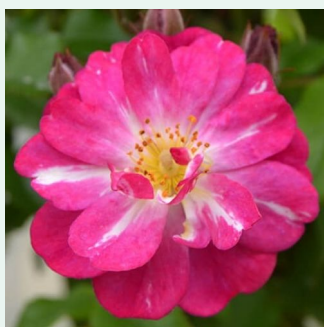

**Rosa Délicieuse Gourmandise**

rosa - orange farbtone - climber, kletterrose  
150-400 cm  
rose mit mäßigem duft - - -  
Daniel Schmitz

**Rosa Demokracie™**

dunkelrot - climber, kletterrose  
380-420 cm  
rose ohne duft - -  
Jan Böhm