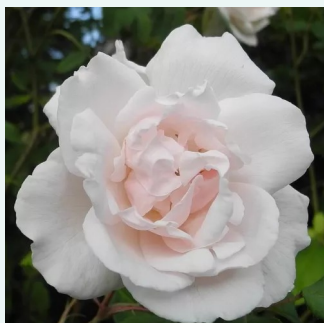

Rosa Madame Alfred Carrière

creme - rosa farbtone - historische - noisette-rose
250-700 cm
rose mit mäßigem duft - süßes aroma - süßes aroma
Joseph Schwartz