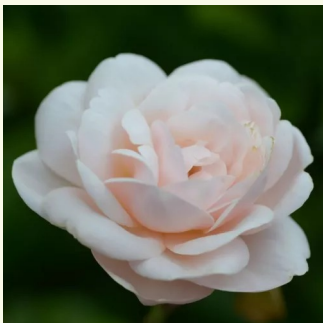

Rosa Vichy®

hellrosa - nostalgische rose
80-100 cm
rose mit intensivem duft - maiglöckchenaroma -
maiglöckchenaroma
G. Delbard