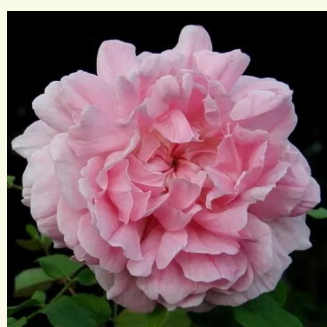

**Rosa Ausbite**

hellrosa - englische rose  
150-180 cm  
rose mit intensivem duft - moschusmalve-aroma -  
moschusmalve-aroma  
David Austin

**Rosa Ausblush**

hellrosa - englische rose  
120-130 cm  
rose mit intensivem duft - moschusmalvenaroma -  
moschusmalvenaroma  
David Austin

**Rosa Ausbord**

rosa - englische rose  
100-180 cm  
rose mit intensivem duft - moschusmalvenaroma -  
moschusmalvenaroma  
David Austin

**Rosa Ausclub**

hellrosa - englische rose  
75-180 cm  
rose mit diskretem duft - pfirsicharoma -  
pfirsicharoma  
David Austin