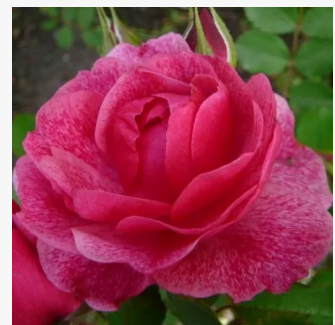

Rosa Morden Ruby™

rosa - beetrose floribundarose
90-120 cm
rose mit diskretem duft - fruchtiges aroma -
fruchtiges aroma
Henry H. Marshall