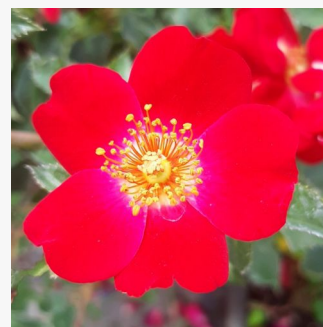

Rosa Amulet™

dunkelrot leuchtend - beetrose polyantha
40-50 cm
rose mit diskretem duft - fruchtiges aroma -
fruchtiges aroma
PhenoGeno Roses