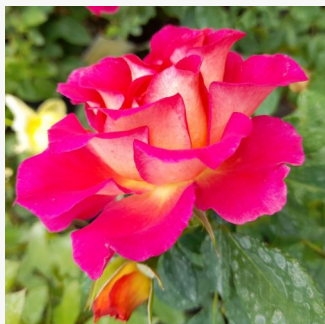

Rosa Barire®

rosa - hellgelbe außenseite kronblätter - beetrose
floribundarose
70-90 cm
rose mit intensivem duft - grapefruitaroma -
grapefruitaroma
Vittorio Barni