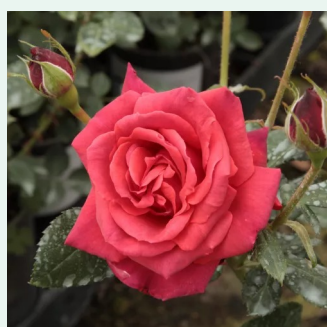

**Rosa Iskra™**

zinnoberrrot leuchtend - climber, kletterrose  
330-370 cm  
rose ohne duft - -  
Meilland International

**Rosa Jasmina®**

rosa - violett farbtön - climber, kletterrose  
200-300 cm  
rose mit diskretem duft - apfelaroma - apfelaroma  
Tim Hermann Kordes