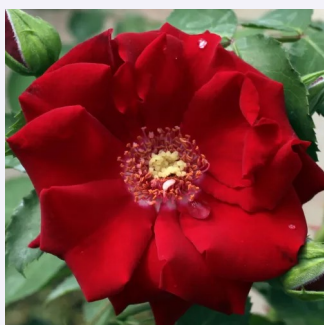

Rosa Roter Korsar®

dunkelrot - strauchrose
120-150 cm
rose mit diskretem duft - apfelaroma - apfelaroma
W. Kordes & Sons