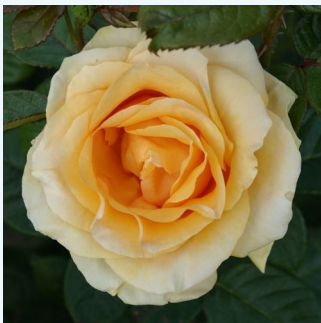

Rosa Golden Apatit

goldgelb - edelrosen - teehybriden
60-80 cm
rose mit intensivem duft - - -
Samuel Darragh McGredy IV.