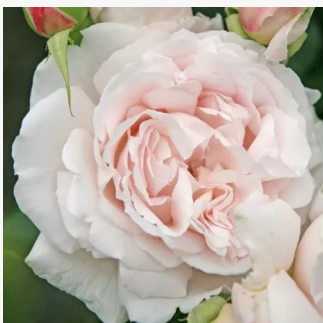

Rosa Constanze Mozart®

hellrosa - beetrose floribundarose
80-100 cm
rose mit intensivem duft - vanillenaroma -
vanillenaroma
W. Kordes & Sons