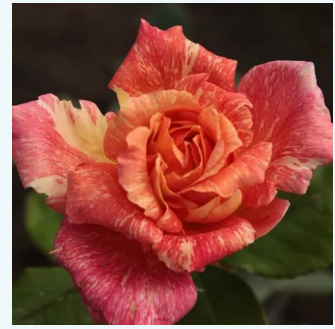

Rosa Mediterranea™

lachsrosa - gelb gestreift - edelrosen -
teehybriden
50-150 cm
rose mit intensivem duft - mangoaroma -
mangoaroma
Pedro (Pere) Dot