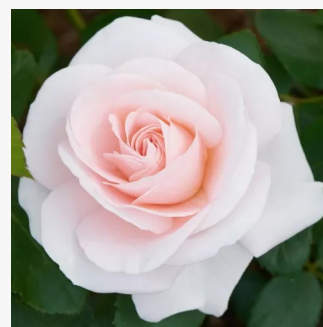

Rosa Anna Ancher™

hellrosa - beetrose floribundarose
80-120 cm
rose mit diskretem duft - saures aroma - saures
aroma
Mogens Nyegaard Olesen