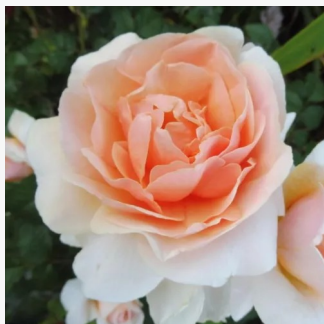

Rosa Floriana

gelb - beetrose floribundarose
50-70 cm
rose mit intensivem duft - aprikosenaroma -
aprikosenaroma
Martin Vissers