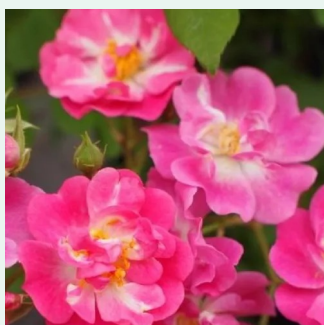

**Rosa Perpetually Yours**

hellgelb - climber, kletterrose  
300-500 cm  
rose mit diskretem duft - vanillenaroma -  
vanillenaroma  
Harkness

**Rosa Perseus**

zitronengelb - climber, kletterrose  
200-300 cm  
rose mit intensivem duft - nelkenaroma -  
nelkenaroma  
Felfedezte - pharmaROSA®