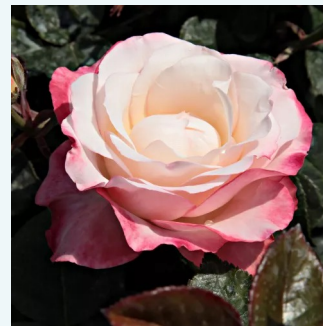

Rosa La Garçonne

cremeweiß - roter blütenrand - edelrosen -
teehybriden
80-120 cm
rose mit intensivem duft - honigaroma -
honigaroma
Hans Jürgen Evers