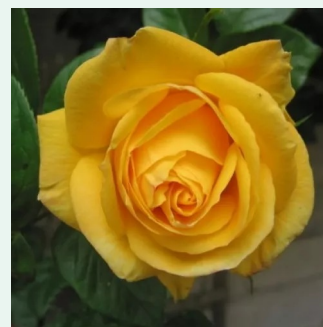

Rosa Arthur Bell clg.

gelb - climber, kletterrose
300-350 cm
rose mit intensivem duft - süßes aroma - süßes
aroma
Colin A. Pearce