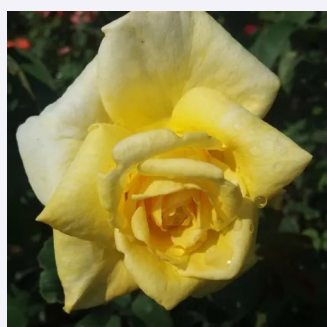

Rosa Apache

gelb - strauchrose
150-200 cm
rose mit intensivem duft - süßes aroma - süßes
aroma
Gordon J. Von Abrams