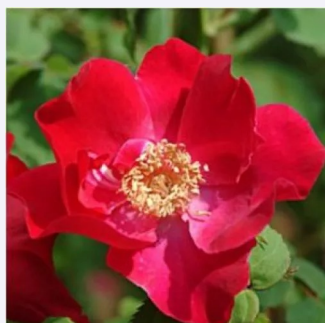

**Rosa Dinky®**

dunkelrosa - magenta farbon - strauchrose  
90-120 cm  
rose mit diskretem duft - zitronenaroma -  
zitronenaroma  
Ann Velle Boudolf

**Rosa Eddie's Jewel**

rot - wildrose  
200-300 cm  
rose ohne duft - -  
J.H. Eddie