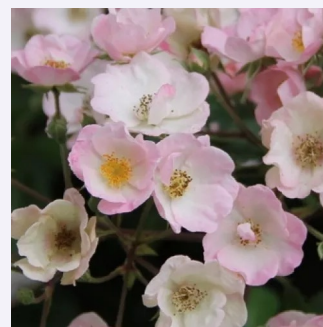

Rosa Alden Biesen

rosa - strauchrose
150-200 cm
rose ohne duft - -
Louis Lens