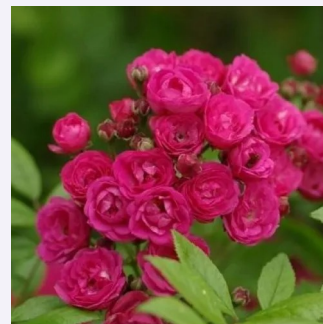

**Rosa Dinky®**

dunkelrosa - magenta farbon - strauchrose  
90-120 cm  
rose mit diskretem duft - zitronenaroma -  
zitronenaroma  
Ann Velle Boudolf

**Rosa Eddie's Jewel**

rot - wildrose  
200-300 cm  
rose ohne duft - -  
J.H. Eddie