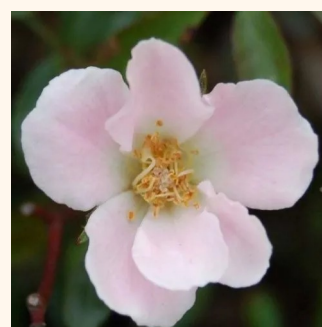

Rosa Nozomi™

hellrosa - bodendecker rose
30-150 cm
rose mit diskretem duft - saures aroma - saures
aroma
Dr. Tōru Onodera