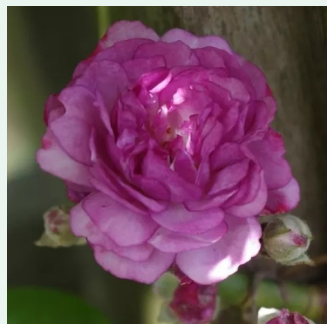

**Rosa Rosarium Uetersen®**

dunkelrosa - climber, kletterrose  
330-370 cm  
rose mit mäßigem duft - apfelaroma - apfelaroma  
Reimer Kordes

**Rosa Rose de Tolbiac®**

hellrosa - climber, kletterrose  
200-300 cm  
rose ohne duft - -  
Tim Hermann Kordes