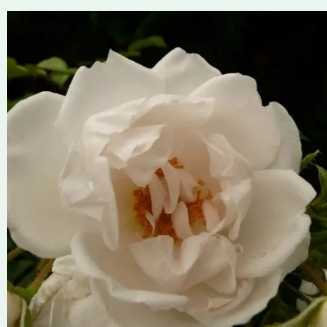

Rosa Hella®

weiß - climber, kletterrose
200-300 cm
rose mit diskretem duft - fliederaroma -
fliederaroma
Tim Hermann Kordes