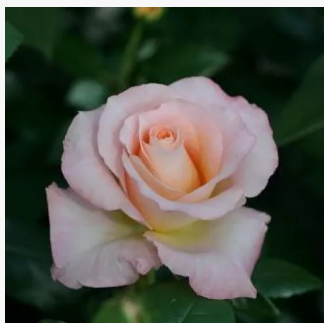

Rosa Pearl Abundance®

hellrosa - beetrose floribundarose
60-90 cm
rose mit diskretem duft - zentifolienaroma -
zentifolienaroma
Harkness