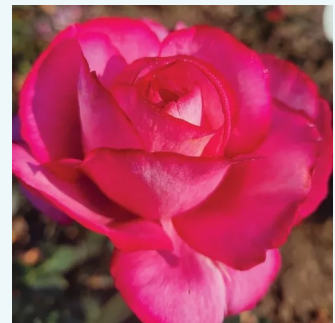

Rosa Guignol

rosa - edelrosen - teehybriden
80-100 cm
rose mit diskretem duft - zimtaroma - zimtaroma
Pierre Orard