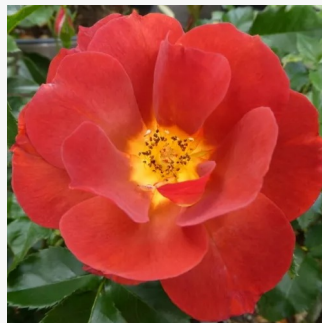

Rosa Espresso

rostrot - beetrose floribundarose
60-80 cm
rose ohne duft - -
Jan Spek Nurseries