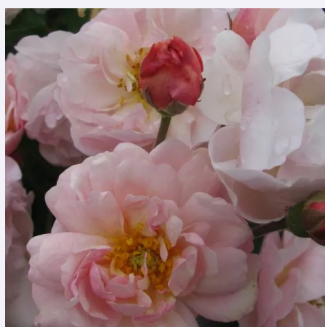

**Rosa Cocktail®**

dunkelrot leuchtend - gelbe innenseite kronblätter  
- strauchrose  
280-320 cm  
rose mit mäßigem duft - violett-aroma - violett-  
aroma  
Francis Meiland

**Rosa Cornelia**

rosa - strauchrose  
150-300 cm  
rose mit diskretem duft - maiglöckchenaroma -  
maiglöckchenaroma  
Rev. Joseph Hardwick Pemberton