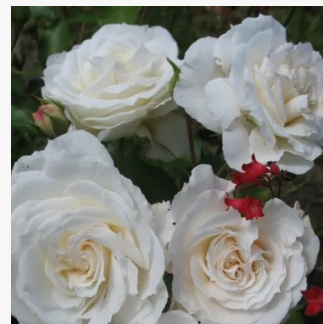

Rosa Barnifum®

weiß - beetrose floribundarose
60-80 cm
rose mit diskretem duft - vanillenaroma -
vanillenaroma
Anna Medici Barni