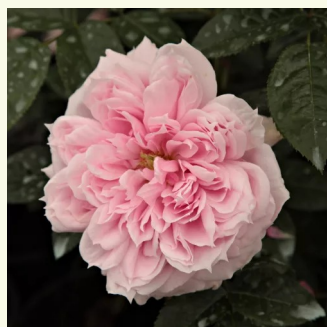

**Rosa Amandine Chanel™**

rosa - nostalgische rose  
80-110 cm  
rose mit diskretem duft - moschusmalve-aroma -  
moschusmalve-aroma  
Dominique Massad

**Rosa Amazonit**

dunkelrosa - nostalgische rose  
120-150 cm  
rose mit intensivem duft - grapefruitaroma -  
grapefruitaroma  
Felfedezte - pharmaROSA®

**Rosa Amelia™**

rosa - pflirsich farbtou - nostalgische rose  
100-150 cm  
rose mit mäßigem duft - würziges aroma -  
würziges aroma  
L. Pernille Olesen, Mogens Nyegaard Olesen

**Rosa Antique Rose**

hellrosa - nostalgische rose  
100-120 cm  
rose mit mäßigem duft - saures aroma - saures  
aroma  
John Scarman