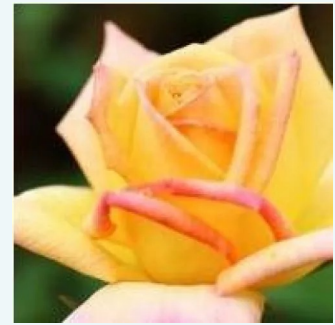

Rosa Gold Crown®

hellgelb - edelrosen - teehybriden
70-110 cm
rose mit intensivem duft - zentifolienaroma - zentifolienaroma
Reimer Kordes