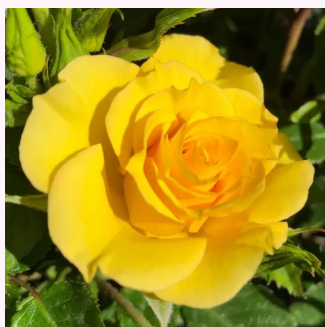

Rosa Flower Power Gold™

goldgelb - zwerg - minirose
40-50 cm
rose mit diskretem duft - teearoma - teearoma
Gareth Fryer