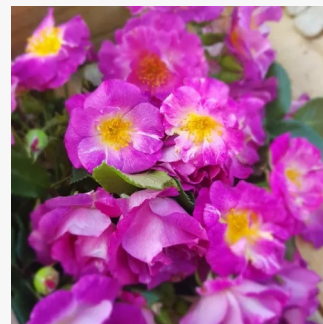

Rosa Purple Kid

violett - beetrose grandiflora - floribundarose
100-120 cm
rose mit diskretem duft - fruchtiges aroma -
fruchtiges aroma
Fabien Ducher