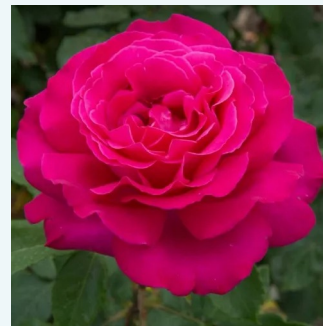

Rosa Velasquez®

magenta - edelrosen - teehybriden
90-120 cm
rose mit intensivem duft - zimtaroma - zimtaroma
Alain Meilland