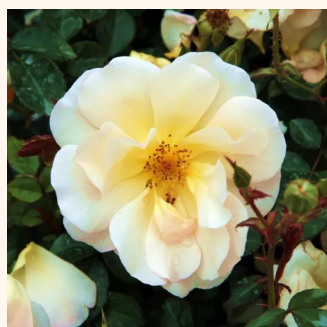

Rosa Palmengarten Frankfurt®

różowy - róże okrywowe
60-90 cm
róża bez zapachu - -
W. Kordes & Sons

Rosa Peach Drift®

pomarańczowy - róże okrywowe
30-40 cm
róża z dyskretnym zapachem - -
Alain Meilland

Rosa Pimprenelle™