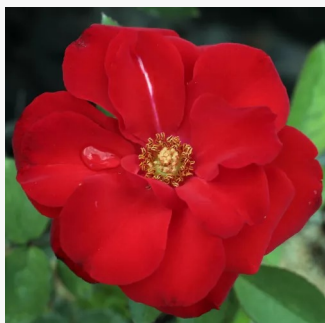

Rosa Satchmo

ostry szkarłatowy - róże rabatowe grandiflora - floribunda
50-90 cm
róża bez zapachu - -
Samuel Darragh McGredy IV.