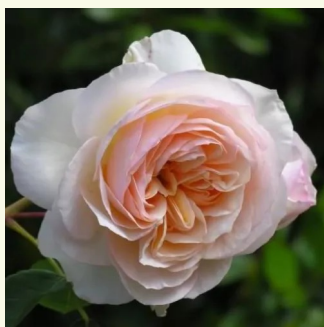

Rosa Natalija™

brzoskwinowy - róža nostalgie
60-70 cm
róža z dyskretnym zapachem - -
PhenoGeno Roses

Rosa Novalis®

fioletowy - róža nostalgie
80-100 cm
róža z dyskretnym zapachem - -
W. Kordes' Söhne®

Rosa Paul Bocuse™

brzoskwiowo-różowy - róža nostalgie
120-150 cm
róža z dyskretnym zapachem - zapach owocowy
Dominique Massad

Rosa Perdita

brzoskwiowy kremowy - angielska róža
100-120 cm
róža z intensywnym zapachem - zapach mirry i
herbaty
David Austin