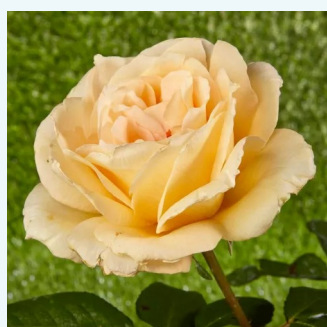

Rosa Carina®

średnio różowy - róża wielkokwiatowa - Hybrid Tea
70-100 cm
róża ze średnio intensywnym zapachem - słodki zapach
Alain Meilland

Rosa Carmine™

czerwony - róża wielkokwiatowa - Hybrid Tea
50-60 cm
róża z dyskretnym zapachem - -
PhenoGeno Roses