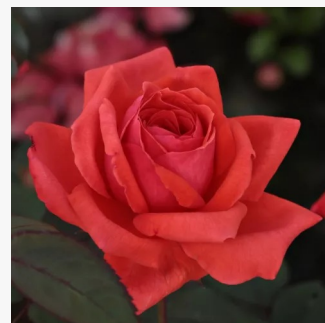

Rosa Resolut®

jaskrawo pomarańczowy - róże rabatowe grandiflora - floribunda
70-100 cm
róża ze średnio intensywnym zapachem - zapach korzenny
Mathias Tantau, Jr.