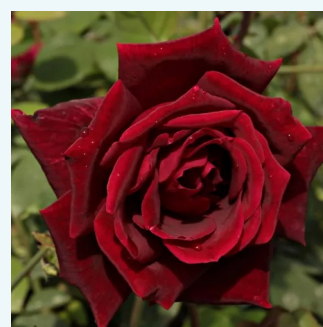

Rosa Orchid Masterpiece™

jasna malwa z bordowymi brzegami - róża
wielkokwiatowa - Hybrid Tea
50-150 cm
róża z dyskretnym zapachem - zapach owocowy
Eugene S. Boerner

Rosa Pannonhalma

wiśniowy - róża wielkokwiatowa - Hybrid Tea
90-100 cm
róża ze średnio intensywnym zapachem - zapach
korzenny
Márk Gergely