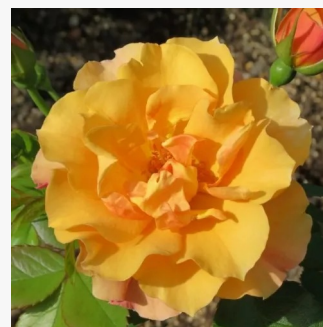

Rosa Tequila® II

pomarańczowy - róże rabatowe grandiflora -
floribunda
100-150 cm
róża bez zapachu - -
Alain Meilland