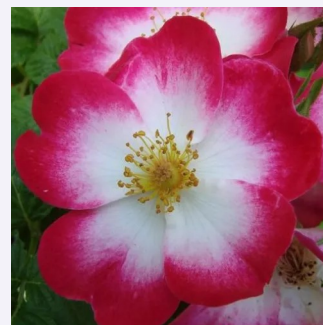

Rosa Bukavu®

z białym centrum i czereśniowymi obrzeżami -
róże parkowe
120-150 cm
róża z dyskretnym zapachem - -
Louis Lens