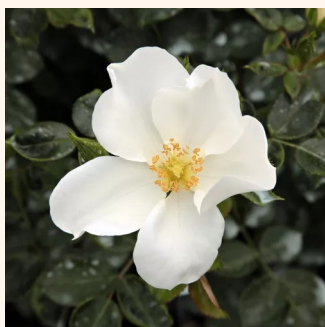

Rosa Easy Cover®

bladoróżowy - róże okrywowe
20-40 cm
róża bez zapachu - -
L. Pernille Olesen

Rosa Escimo®

biały - róże okrywowe
60-90 cm
róża bez zapachu - -
Wilhelm Kordes III.

Rosa Fairy Rouge

koloru czerwonych czereśni - róże okrywowe
40-80 cm
róża z dyskretnym zapachem - -
Ralph S. Moore