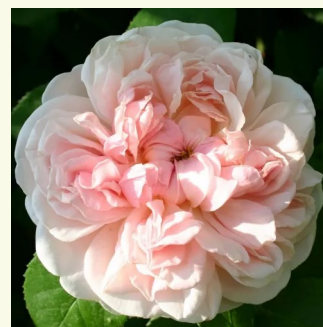

Rosa Auslight

różowy - angielska róža
120-240 cm
róža z intensywnym zapachem - słodki zapach
David Austin

Rosa Ausmary

różowy - angielska róža
120-150 cm
róža z intensywnym zapachem - zapach mirry
David Austin

Rosa Ausmas

złoto-żółty - angielska róža
150-300 cm
róža z intensywnym zapachem - zapach róży
damaszkowej
David Austin

Rosa Ausorts

bladoróżowy - angielska róža
150-360 cm
róža z dyskretnym zapachem - -
David Austin

Rosa Ausreef

delikatny różowy - angielska róža
90-150 cm
róža z dyskretnym zapachem - słodki zapach
owoców, mirry i piżmowy
David Austin

Rosa Ausvelvet

ciemnoczerwony - angielska róža
75-120 cm
róža z intensywnym zapachem - słodki zapach
dawnych róż
David Austin