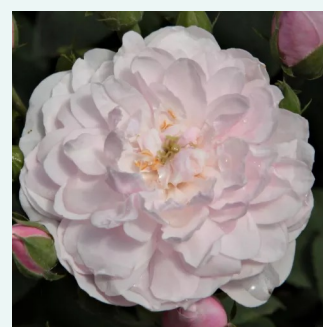

Rosa Aurelia Liffa

szkarłatowy - stare róże ogrodowe
300-400 cm
róża z dyskretnym zapachem - zapach
truskawek
Rudolf Geschwind

Rosa Baron Girod de l'Ain

purpurowo-czerwony z białymi obwodami
płatków - róże Hybrid Perpetual
100-150 cm
róża z intensywnym zapachem - zapach róży
damaszkowej
Reverchon

Rosa Belle de Crécy

fioletowy - róża francuska
90-215 cm
róża z intensywnym zapachem - zapach
korzenny
Roeser

Rosa Belvedere

delikatny różowy - róża sempervirens
300-400 cm
róża z intensywnym zapachem - zapach piżmowy
Antoine A. Jacques