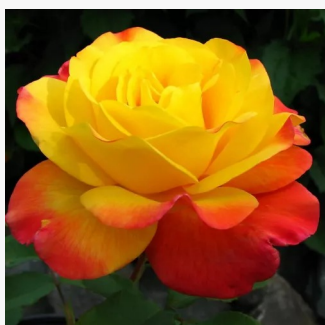

Rosa Samba®

złoty z czerwonym powleczeniem, przechodzi w ognisto-czerwony - róże rabatowe grandiflora - floribunda
30-70 cm
róża bez zapachu - -
Reimer Kordes