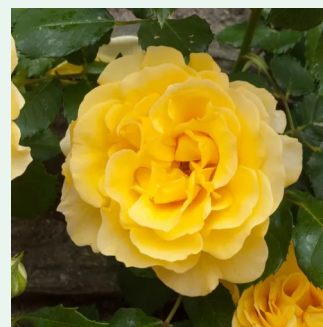

Rosa Rimosa® Gpt

żółty - róża pnąca climber
200-300 cm
róża bez zapachu - -
Meiland International