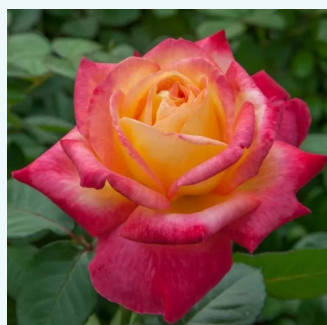

Rosa Pullman Orient Express®

żółty - różowy - róża wielkokwiatowa - Hybrid
Tea
80-90 cm
róża z dyskretnym zapachem - -
Ping Lim; Jerry F. Twomey