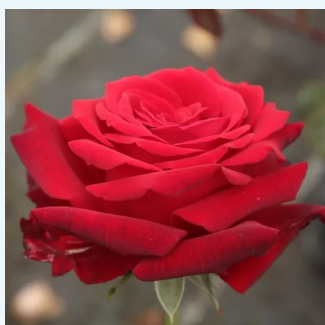

Rosa Ingrid Bergman™

jaskrawy, czysto czerwony - róża
wielkokwiatowa - Hybrid Tea
80-120 cm
róża ze średnio intensywnym zapachem - słodki
zapach
L. Pernille Olesen, Mogens Nyegaard Olesen