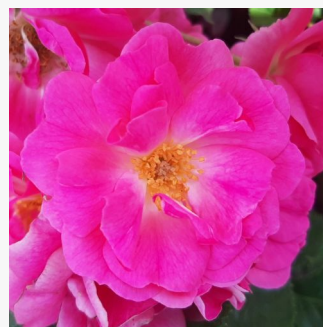

Rosa Bad Wörishofen ®

różowy - róże rabatowe grandiflora - floribunda
60-70 cm
róża bez zapachu - -
W. Kordes' Söhne®