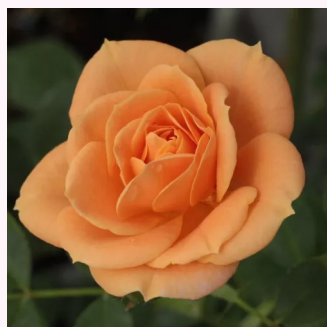

Rosa Apricot Clementine®

brzoskwiowo-pomarańczowy - róże miniaturowe
40-60 cm
róża bez zapachu - -
Hans Jürgen Evers