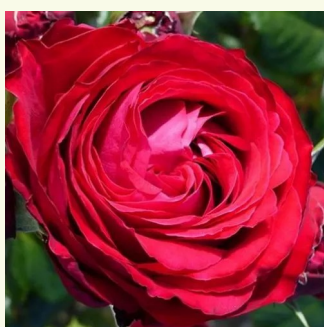

Rosa Katherine™

czerwony różowy - róža nostalgie
100-150 cm
róža z intensywnym zapachem - -
L. Pernille Olesen, Mogens Nyegaard Olesen