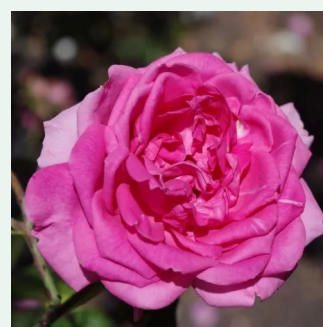

Rosa Parade

różowy - róża pnąca climber
250-300 cm
róża ze średnio intensywnym zapachem - -
Boerner, Eugene S.