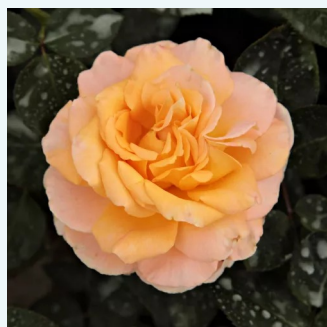

Rosa Sárga-Piros

żółto czerwony - róża wielkokwiatowa - Hybrid Tea
80-100 cm
róża ze średnio intensywnym zapachem - -
-

Rosa Sasad

karminowo-czerwony - róża wielkokwiatowa - Hybrid Tea
80-120 cm
róża ze średnio intensywnym zapachem - zapach korzenny
Márk Gergely