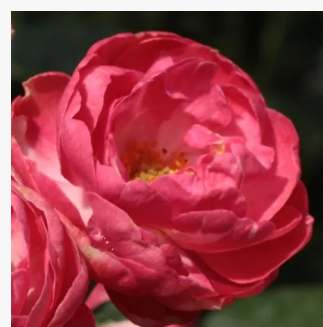

Rosa Dick Koster™

karminowy - róże rabatowe polianty
30-70 cm
róża z dyskretnym zapachem - -
D.A. Koster