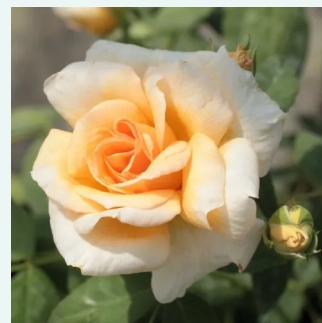

Rosa Crépuscule

brzoskwińowy - róża noisette
180-400 cm
róża z intensywnym zapachem - słodki zapach
piżmowy
Francis Dubreuil