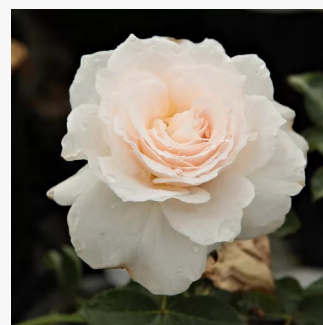

Rosa Sweet Blondie™

kremowo-biały - róże rabatowe grandiflora -
floribunda
80-120 cm
róża bez zapachu - -
Martin Visser