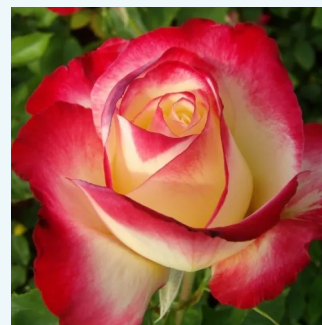

Rosa Double Delight

z czerwonymi skrajami płatków, białym środkiem
- róża wielkokwiatowa - Hybrid Tea
80-120 cm
róża z intensywnym zapachem - słodki, ostry
zapach owocowy
Herbert C. Swim, A.E. & A.W. Ellis