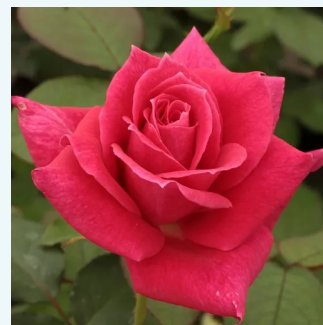

Rosa Sárga-Piros

żółto czerwony - róża wielkokwiatowa - Hybrid Tea
80-100 cm
róża ze średnio intensywnym zapachem - -
-

Rosa Sasad

karminowo-czerwony - róża wielkokwiatowa - Hybrid Tea
80-120 cm
róża ze średnio intensywnym zapachem - zapach korzenny
Márk Gergely