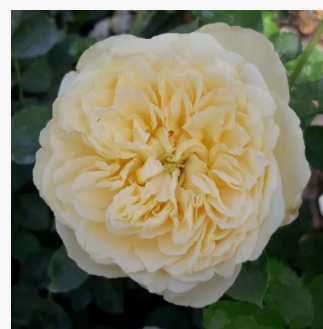

Rosa Lemon™

jasnożółty - róże rabatowe grandiflora -
floribunda
80-90 cm
róża z intensywnym zapachem - słodki zapach
PhenoGeno Roses