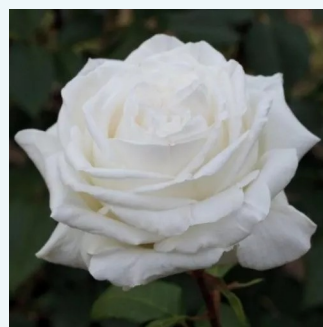

Rosa Metropolitan®

biały - róża wielkokwiatowa - Hybrid Tea
90-120 cm
róża z intensywnym zapachem - zapach
owocowy
Alain Meiland