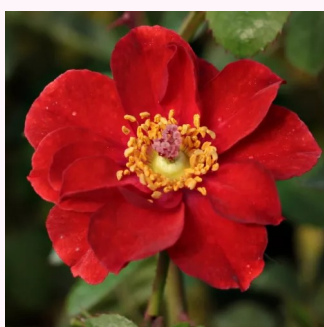

Rosa Libán

ognistoczerwony - róże miniaturowe
50-60 cm
róża bez zapachu - -
Márk Gergely