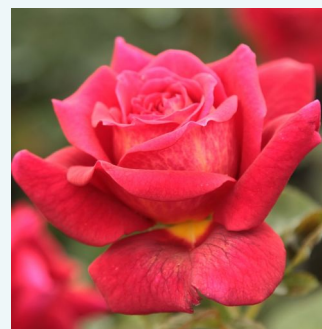

Rosa L'Ami des Jardins™

malinowy - róża wielkokwiatowa - Hybrid Tea
90-100 cm
róża z dyskretnym zapachem - -
Dominique Massad