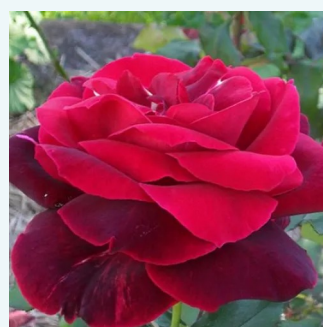

Rosa Mister Lincoln

aksamitnie, karmazynowo czerwony - róża
wielkokwiatowa - Hybrid Tea
70-150 cm
róża z intensywnym zapachem - słodki zapach
Herb Swim, O. L. Weeks