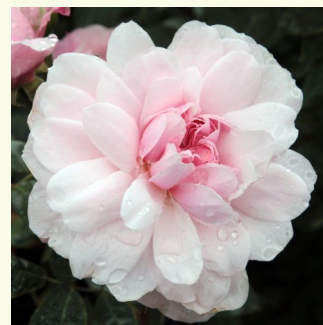

Rosa Ausorts

bladoróżowy - angielska róža
150-360 cm
róža z dyskretnym zapachem - -
David Austin