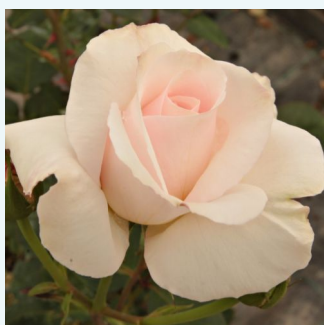

Rosa Ophelia™

bladoróżowy - róża wielkokwiatowa - Hybrid Tea
60-130 cm
róża z intensywnym zapachem - słodki zapach
William Paul & Son