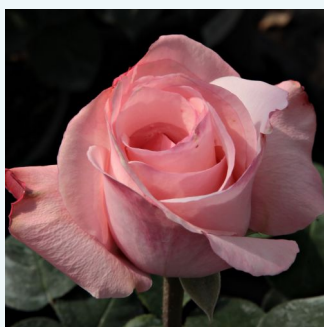

Rosa Delset

blady kolor różowy - róża wielkokwiatowa -
Hybrid Tea
50-150 cm
róża z dyskretnym zapachem - -
Georges Delbard, Andre Chabert