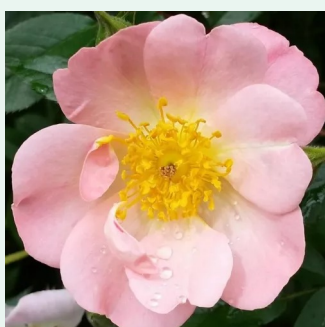

Rosa Open Arms

różowy - róża pnąca climber
150-245 cm
róża z intensywnym zapachem - -
Christopher H. Warner