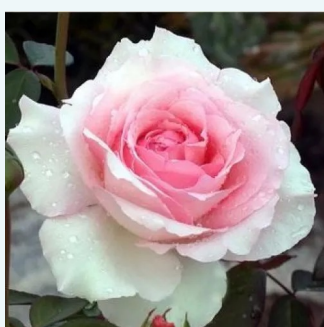

Rosa Grand Siècle™

jasnoróżowy - róża wielkokwiatowa - Hybrid Tea
80-100 cm
róża z dyskretnym zapachem - zapach jabłek, malin i róży
Georges Delbard