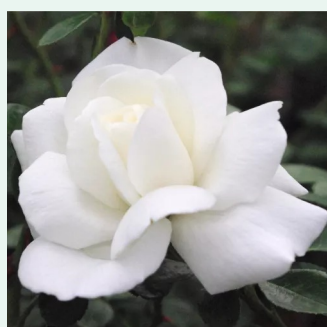

Rosa Ida Klemm

śnieżnobiały - róże pnące ramblery
200-300 cm
róža z dyskretnym zapachem - -
Louis (Ludwig) Walter