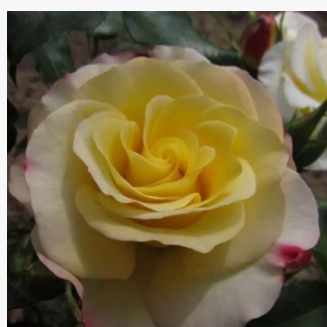

Rosa Hummingbird™

kremowy, w środku czerwony, na obrzeżach różowy - róże rabatowe grandiflora - floribunda
80-90 cm
róża z dyskretnym zapachem - -
Marilyn Tynan