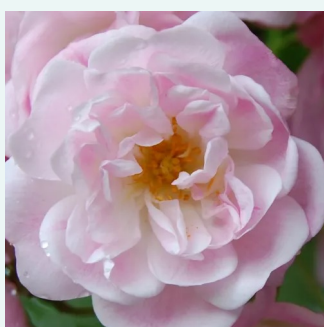

Rosa Belvedere

delikatny różowy - róża sempervirens
300-400 cm
róża z intensywnym zapachem - zapach piżmowy
Antoine A. Jacques