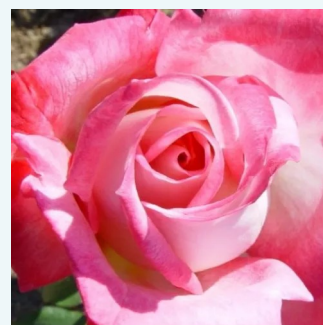

Rosa Altesse™ 75

biały z karminowo-różowymi brzegami - róża
wielkokwiatowa - Hybrid Tea
50-150 cm
róża z intensywnym zapachem - zapach
korzenny
Marie-Louise (Louisette) Meilland