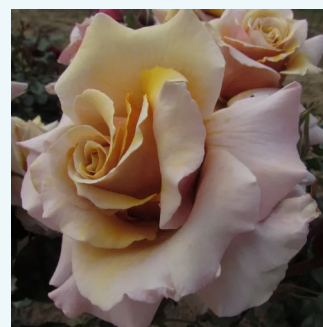

Rosa Magic Moment™

różowy, biały, głęboki róż - róża wielkokwiatowa -
Hybrid Tea
80-90 cm
róża ze średnio intensywnym zapachem - zapach
korzenny
John Ford