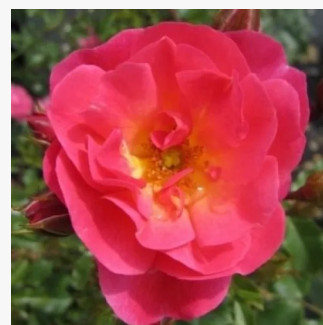

Rosa Maxi-Vita®

różowy - róże rabatowe grandiflora - floribunda
60-70 cm
róża bez zapachu - -
W. Kordes & Sons