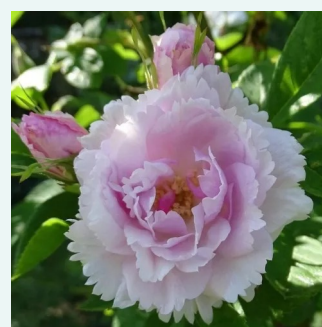

Rosa Fimbriata

biały - stare róże ogrodowe
120-150 cm
róża ze średnio intensywnym zapachem - -
Morlet