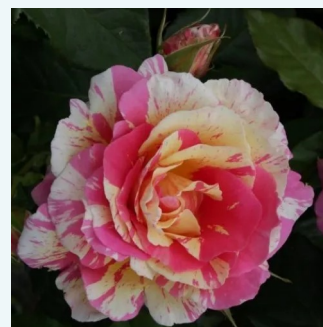

Rosa Claude Monet™

wiśniowy - róża wielkokwiatowa - Hybrid Tea
90-100 cm
róża z dyskretnym zapachem - -
Jack E. Christensen