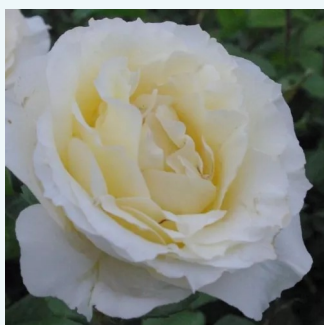

Rosa Iris Honey

maślany - róża wielkokwiatowa - Hybrid Tea
100-120 cm
róża z dyskretnym zapachem - -
-