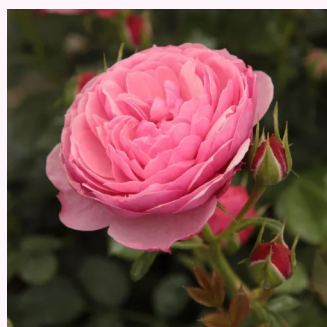

Rosa Punch™

różowy, później białe kwiaty - róże miniaturowe
30-40 cm
róża z dyskretnym zapachem - -
PhenoGeno Roses