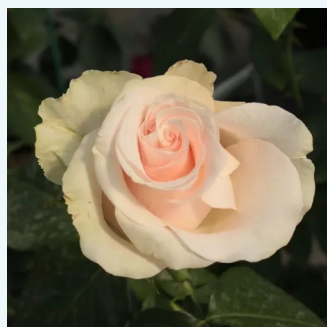

Rosa Csini Csani

brzoskwinowy - róża wielkokwiatowa - Hybrid Tea
60-70 cm
róża z dyskretnym zapachem - -
Márk Gergely