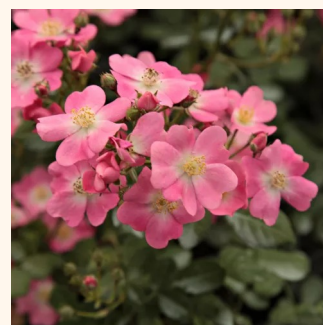

pomarańczowy - róże okrywowe
40-60 cm
róża z dyskretnym zapachem - -
Interplant

Rosa Blush™ Pixie®

delikatny różowy - róże okrywowe
20-30 cm
róża z dyskretnym zapachem - -
PhenoGeno Roses

Rosa Budai Lina emléke