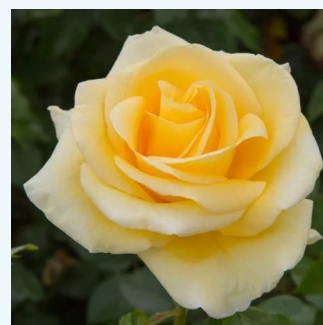

Rosa Raffaello®

żółty - róża wielkokwiatowa - Hybrid Tea
80-110 cm
róża z dyskretnym zapachem - -
Michèle Meilland Richardier