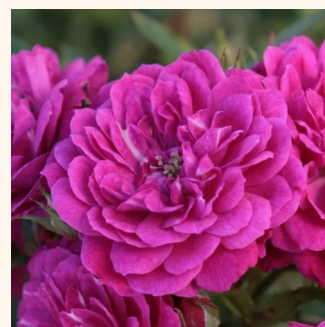

Rosa Purple Rain®

fioletowy - róże okrywowe
60-90 cm
róża z dyskretnym zapachem - -
W. Kordes & Sons