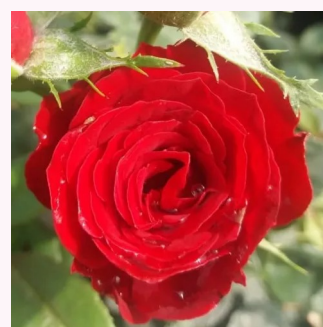

Rosa Festival®

ciemnoczerwony - róże miniaturowe
40-60 cm
róża z dyskretnym zapachem - -
W. Kordes & Sons