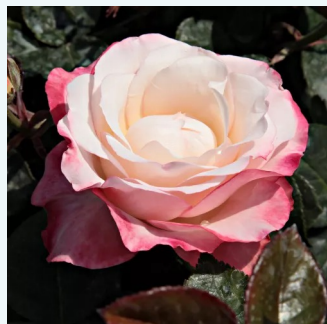

Rosa La Garçonne

kremowo-biały, skraję płatków czerwone - róża
wielkokwiatowa - Hybrid Tea
80-120 cm
róża z intensywnym zapachem - słodki zapach
Hans Jürgen Evers