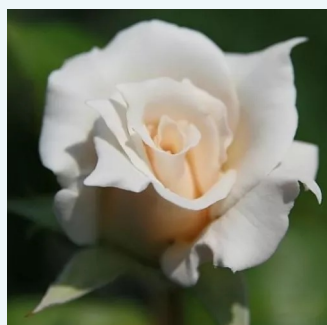

Rosa Fehér

biały - róża wielkokwiatowa - Hybrid Tea
80-100 cm
róża ze średnio intensywnym zapachem - -
-