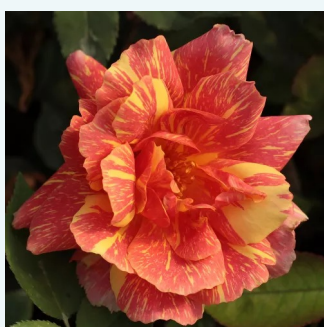

Rosa Ambossfunken™

koralewy, z złotymi prążkami - róża
wielkokwiatowa - Hybrid Tea
70-130 cm
róża z dyskretnym zapachem - -
Meyer