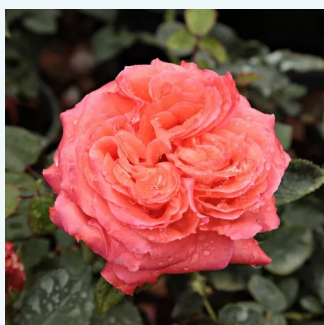

Rosa Queen of Roses®

czerwony, druga strona płatków koloru
maślanego - róża wielkokwiatowa - Hybrid Tea
130-170 cm
róża ze średnio intensywnym zapachem - zapach
owocowy
Reimer Kordes