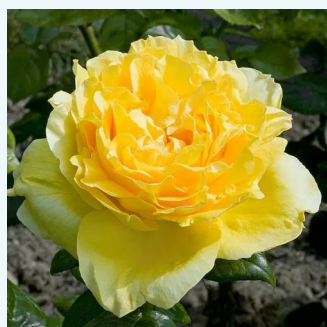

Rosa Souvenir de Marcel Proust™

żółty - róża wielkokwiatowa - Hybrid Tea
60-80 cm
róża z intensywnym zapachem - zapach cynamonowy i brzoskwinowy
Georges Delbard