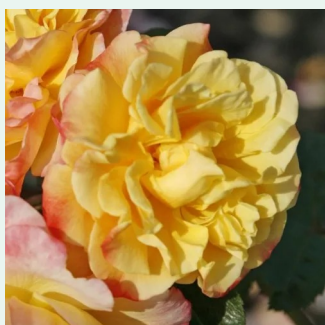

Rosa Moonlight®

żółty - róża pnąca climber
200-300 cm
róża z intensywnym zapachem - -
W. Kordes' Söhne®