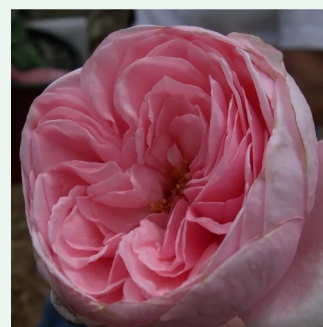

Rosa City of York®

biały, kremowy z żółtymi pylnikami - róża pnąca
climber
250-600 cm
róża z dyskretnym zapachem - zapach piżmowy
Mathias Tantau, Jr.

Rosa Coral Dawn

czysty różowy - róża pnąca climber
280-320 cm
róża z intensywnym zapachem - słodki zapach
piżmowy
Eugene S. Boerner