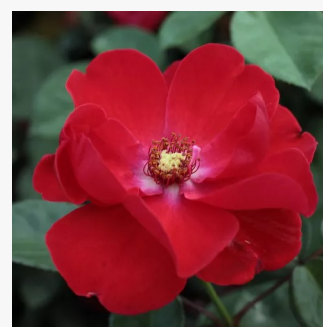

Rosa Paprika™

ceglany - róże rabatowe grandiflora - floribunda
50-60 cm
róża z dyskretnym zapachem - -
Mathias Tantau, Jr.