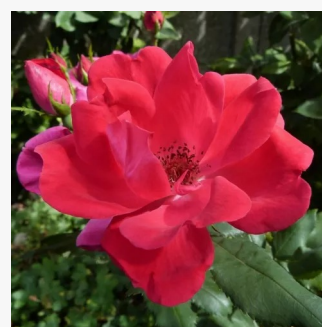

Rosa Knock Out®

czerwony - róże rabatowe grandiflora - floribunda
60-80 cm
róża bez zapachu - -
William J. Radler