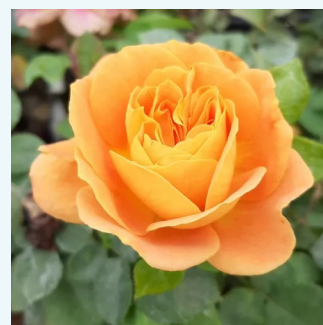

Rosa Orange™

pomarańczowy - róża wielkokwiatowa - Hybrid
Tea
40-50 cm
róża z dyskretnym zapachem - -
PhenoGeno Roses