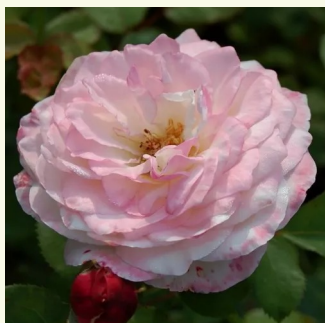

Rosa Eliane Gillet™

biały, z czerwonym skrajem - róža nostalgie
80-120 cm
róža z dyskretnym zapachem - -
Dominique Massad