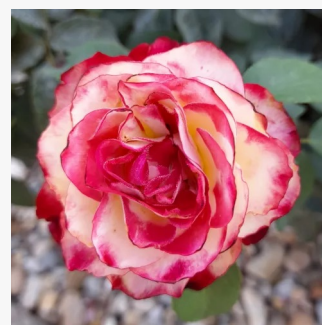

Rosa Jubile Du Prince De Monaco®

czerwony - biały - róże rabatowe grandiflora -
floribunda
70-80 cm
róża bez zapachu - -
Alain Meillard