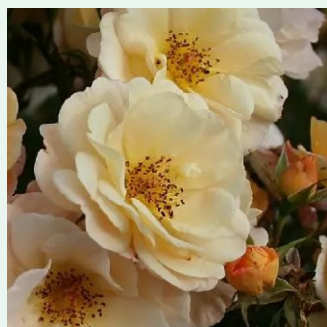

Rosa Pas de Deux

żółty - róža pnąca climber
150-200 cm
róža z dyskretnym zapachem - -
Poulsen Roser A/S