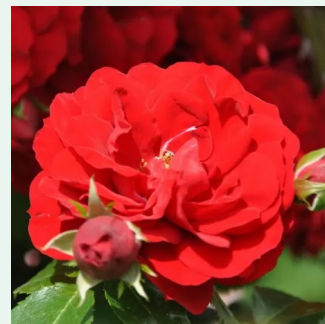

Rosa Amadeus®

czerwony - róża pnąca climber
200-250 cm
róża z dyskretnym zapachem - -
W. Kordes & Sons