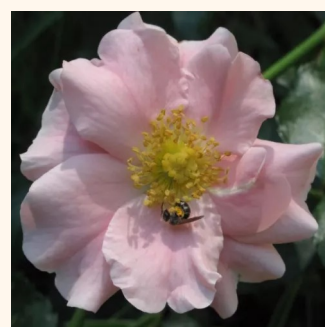

Rosa Satin Haze®

jasnoróżowy - róże okrywowe
30-40 cm
róża bez zapachu - -
Christian Evers