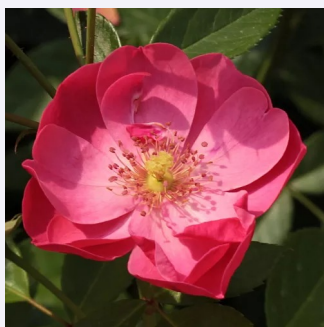

Rosa Angela®

różowy - róże parkowe
100-150 cm
róża z intensywnym zapachem - bogaty zapach
owocowy
Reimer Kordes