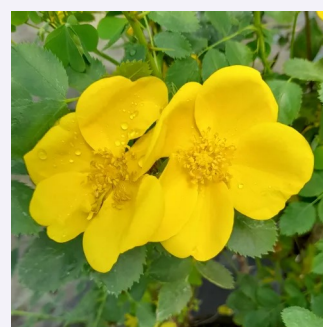

Rosa Foetida

żółty - dzikie róże
150-300 cm
róża z intensywnym zapachem - -
Exotic Nursery