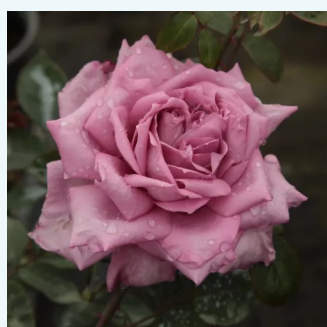

Rosa Orchid Masterpiece™

jasna malwa z bordowymi brzegami - róża
wielkokwiatowa - Hybrid Tea
50-150 cm
róża z dyskretnym zapachem - zapach owocowy
Eugene S. Boerner