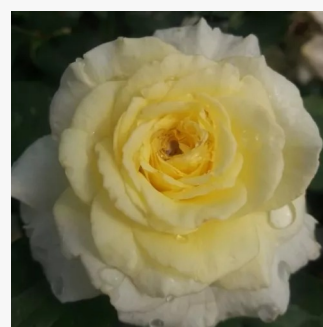

Rosa Tandinadi

średniożółty - róże rabatowe grandiflora -
floribunda
50-90 cm
róża ze średnio intensywnym zapachem - zapach
korzenny
Mathias Tantau, Jr.