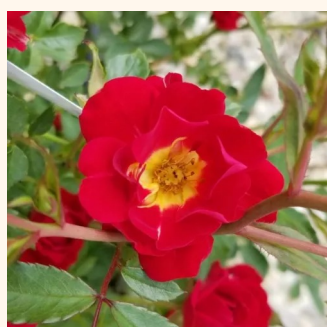

żółty - róże okrywowe
70-80 cm
róża z dyskretnym zapachem - -
Georges Delbard

Rosa Pink Drift®

różowy - róże okrywowe
40-50 cm
róża bez zapachu - -
Jacques Mouchotte

Rosa Purple Rain®

fioletowy - róże okrywowe
60-90 cm
róża z dyskretnym zapachem - -
W. Kordes & Sons