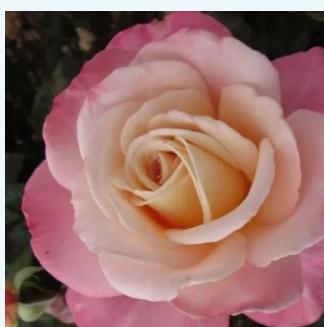

Rosa Cosmopolitan™

purpurowo-czerwony - róża wielkokwiatowa -
Hybrid Tea
80-110 cm
róża z dyskretnym zapachem - -
Nola M. Simpson