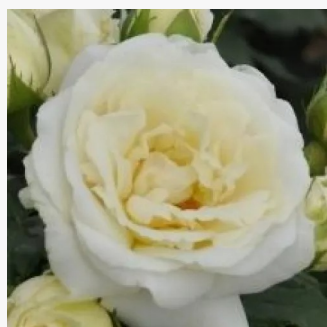

Rosa Lenka™

kremowo-biały - róże rabatowe grandiflora -
floribunda
60-70 cm
róża z dyskretnym zapachem - -
PhenoGeno Roses