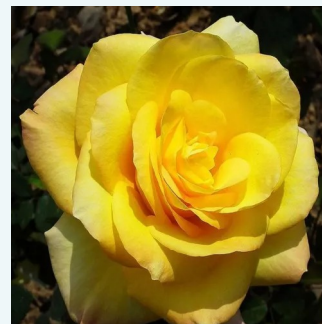

Rosa King's Ransom™

złoto-żółty - róża wielkokwiatowa - Hybrid Tea
75-150 cm
róża z intensywnym zapachem - zapach
korzenny
Dr. Dennison H. Morey