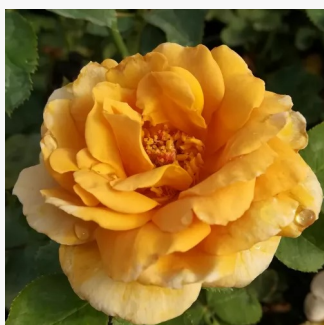

Rosa Honey Dijon™

żółty, brązowy - róże rabatowe grandiflora
100-150 cm
róża ze średnio intensywnym zapachem - zapach owocowy
James A. Sproul