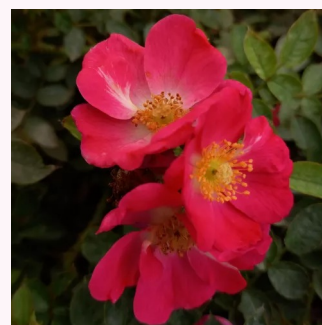

Rosa Bay™

różowy - róże miniaturowe
20-40 cm
róża bez zapachu - -
Mogens Nyegaard Olesen