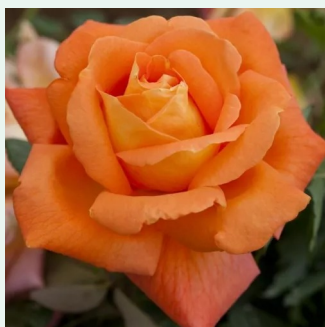

Rosa Lolita Lempicka® Gpt.

różowy - róża pnąca climber
200-250 cm
róża z intensywnym zapachem - -
Alain Meilland

Rosa Louis De Funes® Gpt

pomarańczowy - róża pnąca climber
200-300 cm
róża z dyskretnym zapachem - -
Meilland International