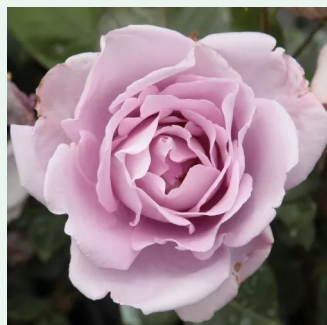

różowy - róża pnąca climber
150-250 cm
róża z intensywnym zapachem - słodki zapach
Colleen O.

Rosa Bleu Magenta

fioletowy - róże pnące ramblery
300-500 cm
róża z dyskretnym zapachem - zapach anyżowy i
mirry
Grandes Roseaies du Val de Loire