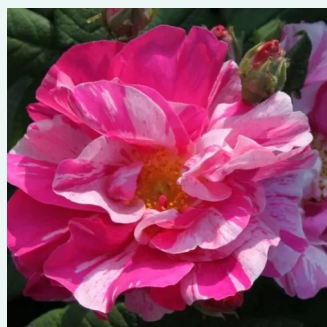

Rosa Rosa Harisonii

blady żółty - stare róże ogrodowe
90-300 cm
róža z dyskretnym zapachem - zapach owocowy
George Folliott Harison

Rosa Rosa Mundi

jasny karmazym z białymi prędkami - róża francuska
75-120 cm
róża z intensywnym zapachem - zapach korzenny