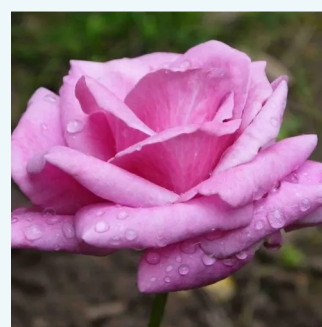

Rosa Eminence

lawendowy - róża wielkokwiatowa - Hybrid Tea
70-100 cm
róża z intensywnym zapachem - słodki zapach
Jean-Marie Gaujard