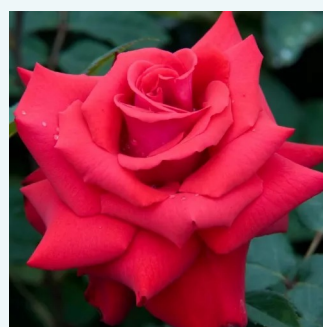

Rosa Grande Amore®

czerwony - róża wielkokwiatowa - Hybrid Tea
80-90 cm
róża z dyskretnym zapachem - -
Tim Hermann Kordes