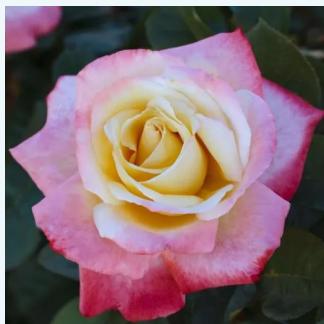

Rosa Laetitia Casta®

biały - róż - róża wielkokwiatowa - Hybrid Tea
70-130 cm
róża z intensywnym zapachem - -
Meiland International