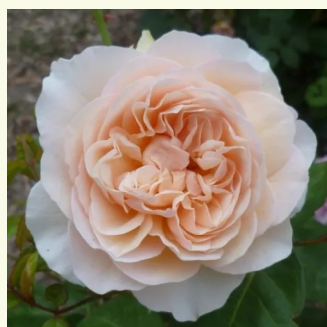

Rosa Ausglobe

różowy - angielska róža
100-250 cm
róža z intensywnym zapachem - słodki zapach
owocowy i dawnych róż
David Austin

Rosa Ausgold

głęboko-żółty - angielska róža
120-150 cm
róža z intensywnym zapachem - słodki zapach
David Austin

Rosa Ausjo

brzoskwiowo-żółty - angielska róža
90-120 cm
róža z intensywnym zapachem - zapach
owocowy
David Austin

Rosa Ausjolly

brzoskwiowo-różowy - angielska róža
80-90 cm
róža ze średnio intensywnym zapachem - zapach
mirry i herbaciany
David Austin