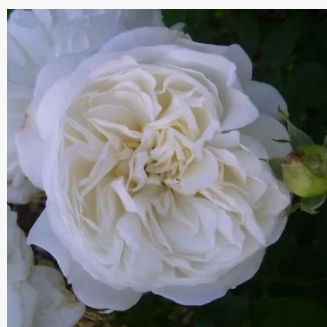

Rosa Weisse Gruss an Aachen™

wnętrzne koloru biało-kremowego - róże rabatowe grandiflora - floribunda
50-90 cm
róża z dyskretnym zapachem - -
Max Vogel