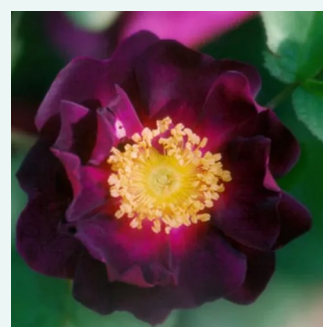

Rosa Trompeter von Säckingen

czerwony - stare róże ogrodowe
200-300 cm
róża z dyskretnym zapachem - -
Rudolf Geschwind

Rosa Tuscany Superb

fioletowo-bordowy - róża francuska
100-150 cm
róża z dyskretnym zapachem - -
Thomas Rivers & Son Ltd.