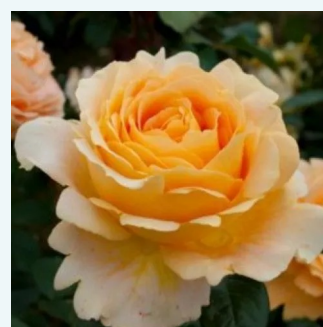

Rosa Crème brûlée

kremowo-żółty - róża wielkokwiatowa - Hybrid
Tea
50-70 cm
róża z dyskretnym zapachem - korzenny zapach
owocowy
Hans Jürgen Evers