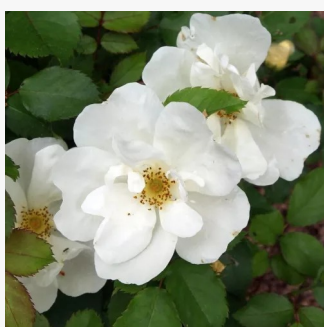

Rosa White Knock Out®

biały - róże rabatowe grandiflora - floribunda
60-80 cm
róża z dyskretnym zapachem - -
William J. Radler