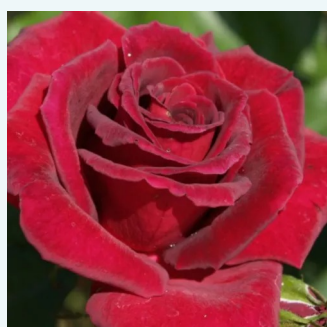

Rosa Black Velvet™

ciemnoczerwony - róża wielkokwiatowa - Hybrid
Tea
70-130 cm
róża bez zapachu - słodki zapach
Dennison Harlow Morey