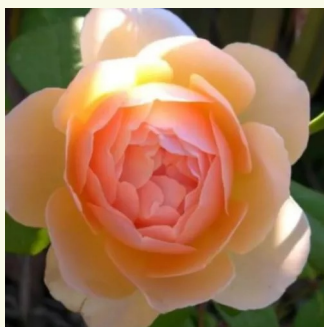

Rosa Ausclub

bladoróżowy - angielska róža
75-180 cm
róža z dyskretnym zapachem - słodki zapach
David Austin

Rosa Ausglisten

różowy - angielska róža
90-150 cm
róža z dyskretnym zapachem - słodki zapach
David Austin

Rosa Ausglobe

różowy - angielska róža
100-250 cm
róža z intensywnym zapachem - słodki zapach
owocowy i dawnych róż
David Austin

Rosa Ausgold

głęboko-żółty - angielska róža
120-150 cm
róža z intensywnym zapachem - słodki zapach
David Austin