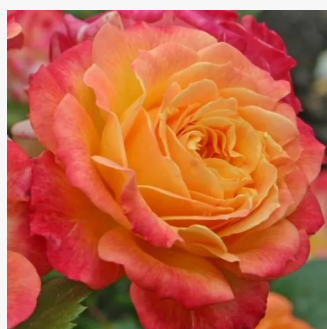

Rosa Lafayette

ciemnoróżowy - róże rabatowe polianty
20-50 cm
róża bez zapachu - -
Brent C. Dickerson

Rosa Lambada®

pomarańczowy - róże rabatowe grandiflora
120-150 cm
róża z dyskretnym zapachem - -
W. Kordes & Sons