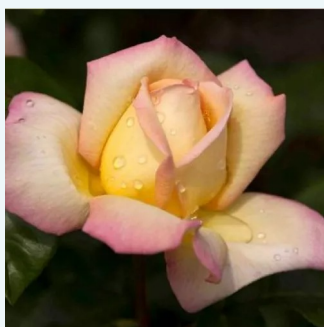

Rosa Renica

żółty, z czerwonym odwrotem płatków - róża wielkokwiatowa - Hybrid Tea
80-100 cm
róża z dyskretnym zapachem - -
Mathias Tantau, Jr.

Rosa Rose Aimée™

żółty, z różowymi obrzeżami płatków - róża wielkokwiatowa - Hybrid Tea
50-150 cm
róża z intensywnym zapachem - słodki zapach
Jean-Marie Gaujard