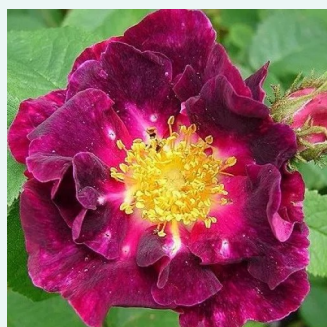

Rosa Trompeter von Säckingen

czerwony - stare róże ogrodowe
200-300 cm
róża z dyskretnym zapachem - -
Rudolf Geschwind

Rosa Tuscany Superb

fioletowo-bordowy - róża francuska
100-150 cm
róża z dyskretnym zapachem - -
Thomas Rivers & Son Ltd.

Rosa Typ Kassel

różowy - róża stulista „Rose de Meaux”
130-150 cm
róża z intensywnym zapachem - słodki zapach
owoców cytrusowych
-

Rosa Veilchenblau

fiołkowy z białymi paskami w centrum i żółtymi
pylnikami. - róże historyczne - róże pnące
ramblery
300-600 cm
róża z dyskretnym zapachem - zapach zielonych
jabłek, konwalii
Johann Christoph Schmidt

Rosa Venusta Pendula

biały kolor z zabarwieniem różowym - róże
historyczne - róże pnące ramblery
300-600 cm
róża z dyskretnym zapachem - zapach piżmowy i
mirry
-

Rosa Violacea

fioletowo-czerwony - róża francuska
150-220 cm
róża z intensywnym zapachem - zapach
korzenny
-