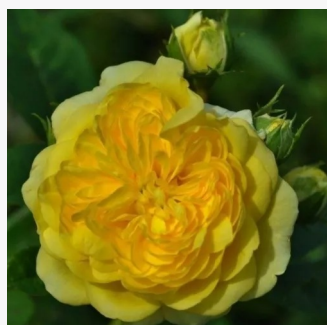

Rosa Anna Mège™

czerwony - róże rabatowe grandiflora - floribunda
50-100 cm
róża z dyskretnym zapachem - -
Dominique Massad

Rosa Anne Poulsen®

karminowa czerwień - róże rabatowe grandiflora - floribunda
60-100 cm
róża z dyskretnym zapachem - -
Poulsen, Svend