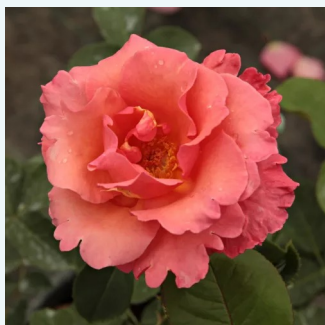

Rosa Sandringham Centenary™

różowy - róża wielkokwiatowa - Hybrid Tea
90-100 cm
róża z dyskretnym zapachem - -
Wisbech Plant Co. Ltd.