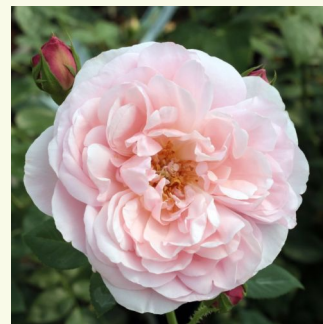

Rosa Sonia Rykiel™

różowy - róža nostalgie
120-150 cm
róža z intensywnym zapachem - zapach
miodowy i malinowy
Dominique Massad