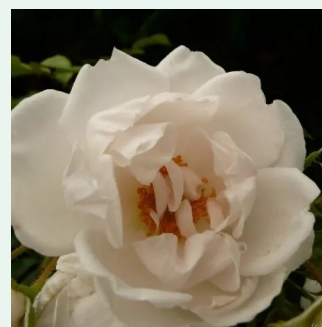

Rosa Hella®

biały - róža pnąca climber
200-300 cm
róža z dyskretnym zapachem - -
Tim Hermann Kordes