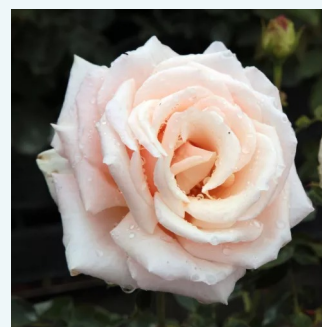

Rosa Diamond Jubilee

jasnożółty - róża wielkokwiatowa - Hybrid Tea
90-130 cm
róża z dyskretnym zapachem - -
Eugene S. Boerner