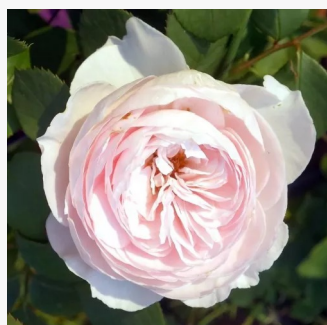

Rosa Herzogin Christiana®

różowy - róże rabatowe grandiflora - floribunda
60-70 cm
róża z intensywnym zapachem - -
Tim Hermann Kordes