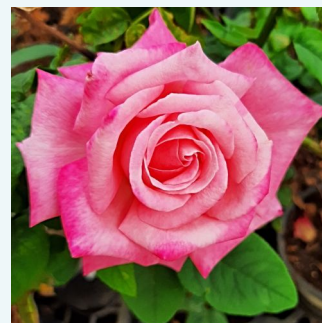

Rosa Kós Károly emléke

różowy - róża wielkokwiatowa - Hybrid Tea
60-70 cm
róża z dyskretnym zapachem - -
Márk Gergely