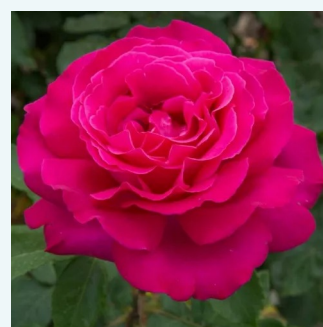

Rosa Velasquez®

różowy - róża wielkokwiatowa - Hybrid Tea
90-120 cm
róża z intensywnym zapachem - -
Alain Meilland