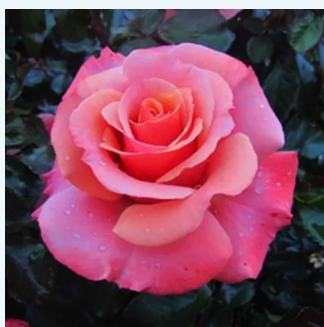

Rosa Truly Scrumptious™

różowy - róża wielkokwiatowa - Hybrid Tea
80-90 cm
róża z dyskretnym zapachem - -
Edward Smith