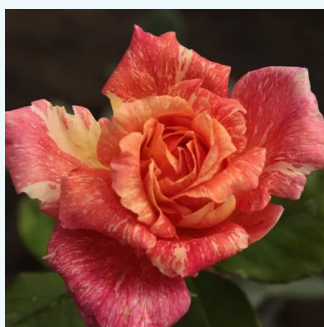

Rosa Mediterranea™

lososiowo-różowy z białymi paskami - róża
wielkokwiatowa - Hybrid Tea
50-150 cm
róża z intensywnym zapachem - słodki zapach
Pedro (Pere) Dot