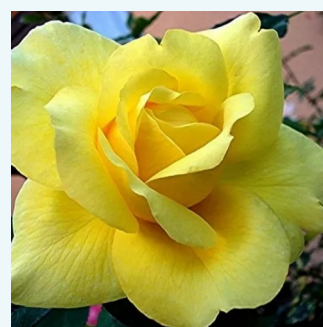

Rosa President Armand Zinsch™

żółty - róża wielkokwiatowa - Hybrid Tea
90-100 cm
róża z intensywnym zapachem - -
Georges Delbard