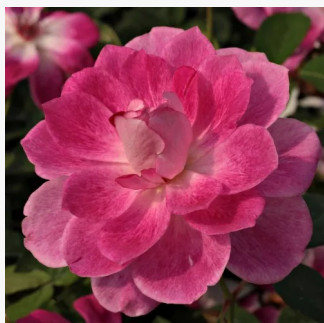

Rosa Regensberg™

różowy z białymi obwódkami - róże rabatowe grandiflora - floribunda
30-70 cm
róża z dyskretnym zapachem - zapach owocowy
Samuel Darragh McGredy IV.