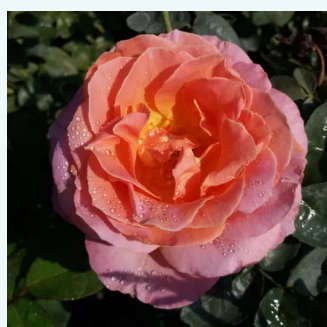

Rosa Elle®

żółty - różowy - róża wielkokwiatowa - Hybrid Tea
80-90 cm
róża z intensywnym zapachem - -
Jacques Mouchoitte