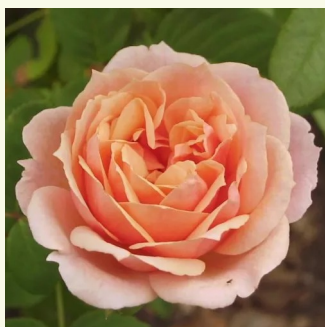

Rosa Paul Bocuse™

brzoskwiowo-różowy - róža nostalgie
120-150 cm
róža z dyskretnym zapachem - zapach owocowy
Dominique Massad