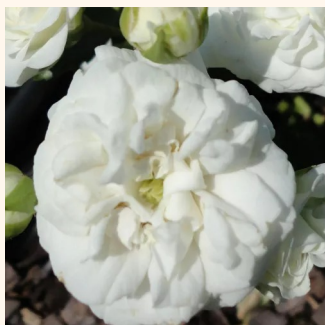

Rosa Icy Drift®

biały - róże okrywowe
30-40 cm
róża bez zapachu - -
Alain Meilland