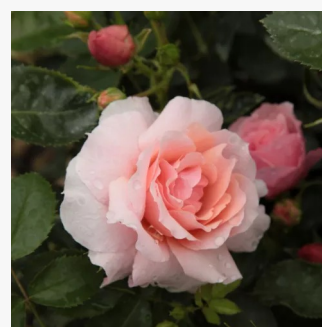

Rosa Chewgentpeach

brzoskwinowy - róże rabatowe grandiflora - floribunda
100-120 cm
róża bez zapachu - -
Christopher H. Warner