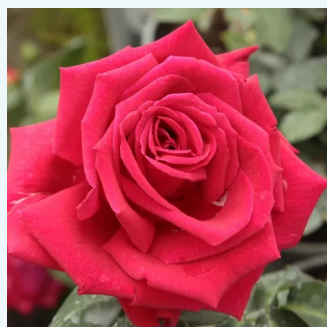

Rosa Ena Harkness™

karmazynowy - róża wielkokwiatowa - Hybrid Tea
60-75 cm
róża z intensywnym zapachem - słodki zapach
Albert Norman