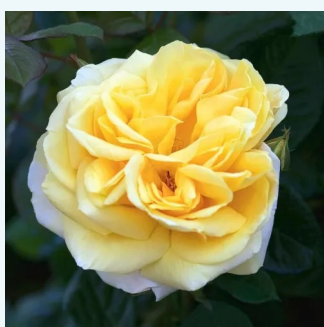

Rosa Michelangelo®

żółty - róża wielkokwiatowa - Hybrid Tea
120-130 cm
róża ze średnio intensywnym zapachem - -
Alain Meiland