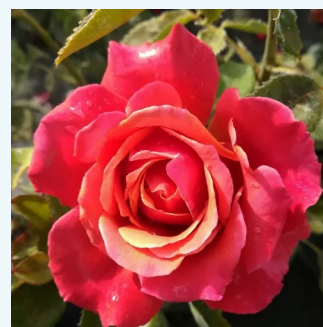

Rosa Copper Lights™

mieszanka kolorów różowych - róża wielkokwiatowa - Hybrid Tea
100-120 cm
róża z dyskretnym zapachem - -
Nola M. Simpson