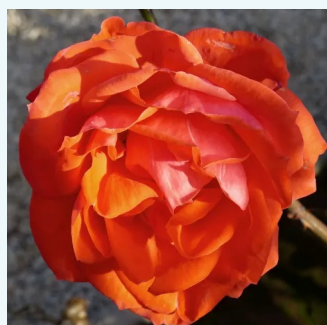

Rosa Ondella™

pomarańczowy lub pomarańczowo-czerwony -
róża wielkokwiatowa - Hybrid Tea
50-150 cm
róża ze średnio intensywnym zapachem - zapach
korzenny
Marie-Louise (Louisette) Meilland