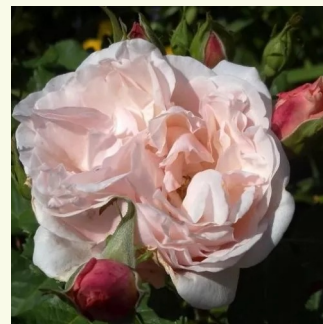

Rosa Claudia Cardinale™

żółty - róža nostalgie
150-250 cm
róža z intensywnym zapachem - słodki zapach
Dominique Massad

Rosa Crocus Rose

biały - angielska róža
90-120 cm
róža z dyskretnym zapachem - zapach
herbaciarny
David Austin

Rosa Diadal™

bladoróżowy - róža nostalgie
100-150 cm
róža z dyskretnym zapachem - -

Rosa Eglantyne

jasnoróżowy - angielska róža
80-120 cm
róža z intensywnym zapachem - zapach róży
herbaciarny
David Austin