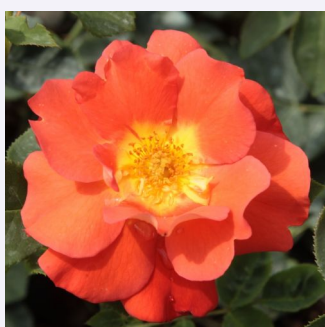

Rosa Lydia®

ciemnopomarańczowy - róże parkowe
180-220 cm
róża z intensywnym zapachem - zapach
herbacyany
Reimer Kordes