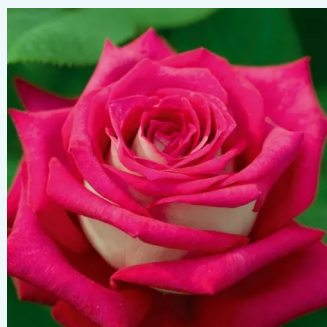

Rosa Monica Bellucci®

różowy - róża wielkokwiatowa - Hybrid Tea
80-100 cm
róża z intensywnym zapachem - -
Alain Meilland