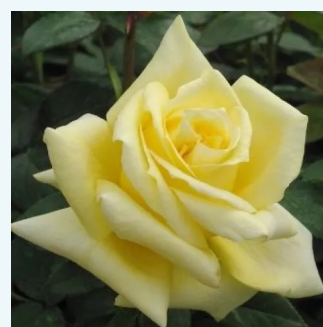

Rosa Sunblest

ciemnożółty - róża wielkokwiatowa - Hybrid Tea
90-130 cm
róża z dyskretnym zapachem - zapach owocowy
Mathias Tantau, Jr.