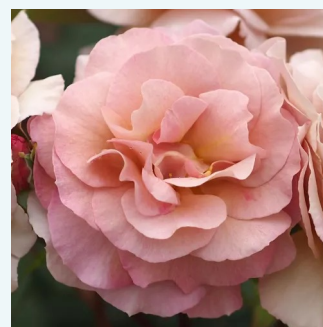

Rosa Spiced Coffee™

rdzawo-czerwony z różowym odcieniem - hybryd herbaciany - róża wielkokwiatowa - Hybrid Tea
75-120 cm
róża z intensywnym zapachem - zapach korzenny
Samuel Darragh McGredy IV.