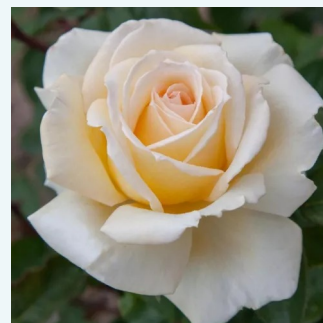

Rosa Christophe Dechavanne®

żółty - róża wielkokwiatowa - Hybrid Tea
80-100 cm
róża z intensywnym zapachem - -
Meilland International