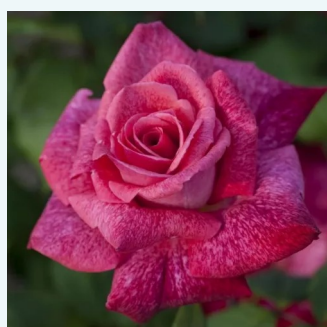

Rosa Pierre Cardin®

różowy - róża wielkokwiatowa - Hybrid Tea
80-100 cm
róża z intensywnym zapachem - -
Alain Meilland