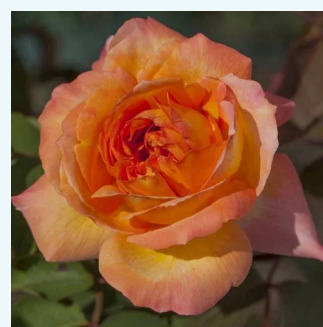

Rosa René Gosciny®

pomarańczowy - różowy - róża wielkokwiatowa -
Hybrid Tea
60-80 cm
róża z intensywnym zapachem - -
Alain Antoine Meilland