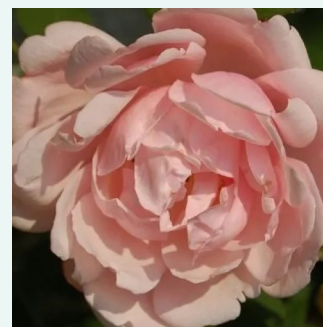

Rosa William Christie™

różowy - róža nostalgie
90-120 cm
róža z dyskretnym zapachem - zapach owoców
cytrusowych i mirry
Dominique Massad

Rosa Alain Blanchard

malwowy - róża francuska
100-150 cm
róża z intensywnym zapachem - zapach
owocowy
Coquerel

Rosa Albéric Barbier

jasnokremowy z żółtym centrum - róże
historyczne - róże pnące ramblery
450-610 cm
róża ze średnio intensywnym zapachem - zapach
piżmowy, zielonego jabłka, herbaciany
Barbier Frères & Compagnie