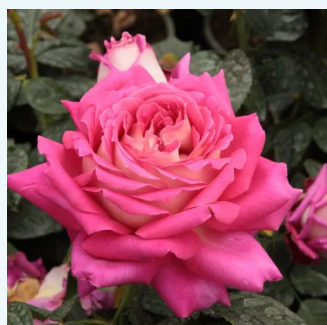

Rosa Tanger™

purpura z białym odwrotem płatków - róża
wielkokwiatowa - Hybrid Tea
50-150 cm
róża z dyskretnym zapachem - -
Pedro (Pere) Dot