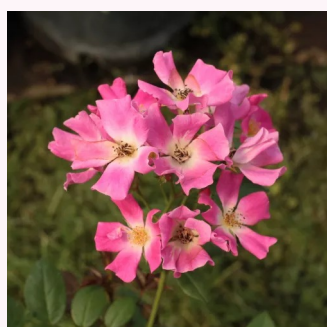

Rosa Ernye

jaskraworóżowy - róże miniaturowe
50-60 cm
róża bez zapachu - -
Márk Gergely