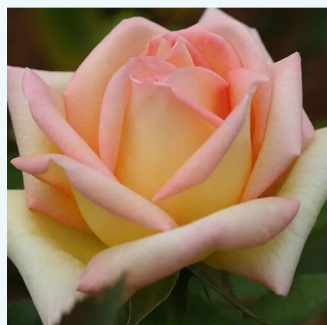

Rosa Diorama

ciemnożółty - róża wielkokwiatowa - Hybrid Tea
90-130 cm
róża ze średnio intensywnym zapachem - słodki
zapach
De Ruiter Innovations BV.