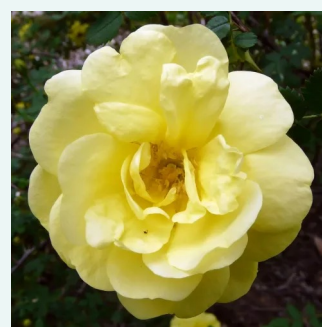

Rosa Président de Sèze

różowy z białym obrzeżem - róža francuska
120-150 cm
róža z dyskretnym zapachem - -
Mme. Hébert

Rosa Queen of Bourbons

mieszany różowy - róža bourbon
180-400 cm
róža z intensywnym zapachem - słodki zapach
Mauget

Rosa Rosa Harisonii

blady żółty - stare róże ogrodowe
90-300 cm
róža z dyskretnym zapachem - zapach owocowy
George Folliott Harison

Rosa Rosa Mundi

jasny karmazym z białymi prędkami - róża francuska
75-120 cm
róża z intensywnym zapachem - zapach korzenny