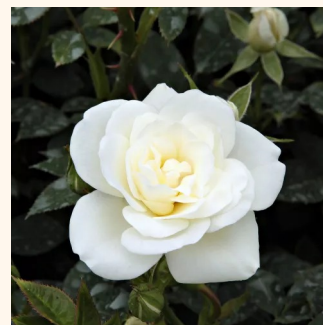

Rosa Kent Cover®

biały - róże okrywowe
40-80 cm
róża ze średnio intensywnym zapachem - dzika
róża
L. Pernille Olesen, Mogens Nyegaard Olesen