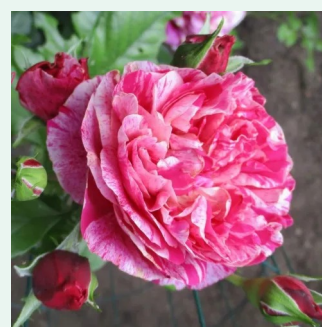

Rosa Ines Sastre®

różowy - biały - róža pnąca climber
200-300 cm
róža z dyskretnym zapachem - -
Alain Meilland