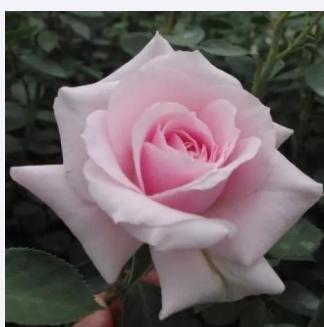

Rosa Felberg's Rosa Druschki

bbardzo blady różowy - róże parkowe
150-200 cm
róża ze średnio intensywnym zapachem - słodki
zapach
Johannes Felberg-Leclerc