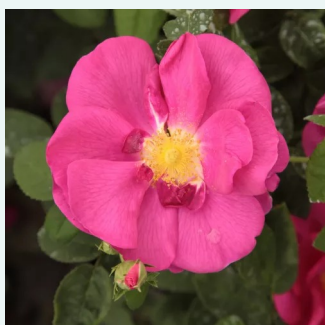

Rosa Fritz Nobis®

różowy - stare róże ogrodowe
150-220 cm
róża z dyskretnym zapachem - -
Wilhelm J.H. Kordes II.

Rosa Gallica 'Officinalis'

ciemnoróżowy - róża francuska
90-150 cm
róża z intensywnym zapachem - zapach
korzenny
-