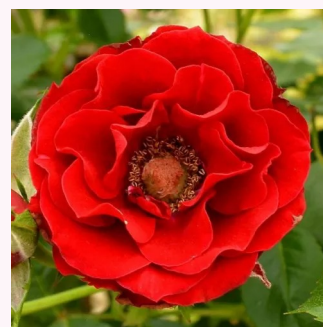

Rosa Roma™

ciemnoczerwony - róże miniaturowe
30-60 cm
róża z dyskretnym zapachem - -
NIRP International