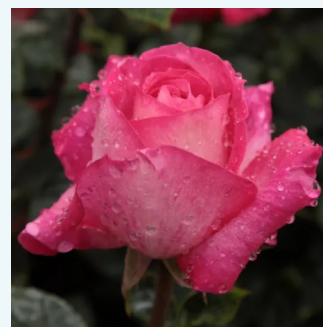

Rosa Renica

żółty, z czerwonym odwrotem płatków - róża wielkokwiatowa - Hybrid Tea
80-100 cm
róża z dyskretnym zapachem - -
Mathias Tantau, Jr.

Rosa Rose Aimée™

żółty, z różowymi obrzeżami płatków - róża wielkokwiatowa - Hybrid Tea
50-150 cm
róża z intensywnym zapachem - słodki zapach
Jean-Marie Gaujard