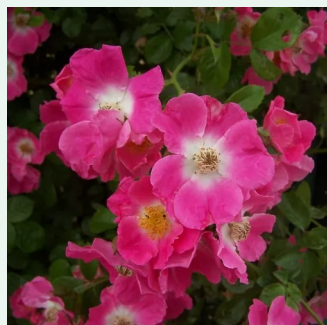

Rosa Amadeus®

czerwony - róża pnąca climber
200-250 cm
róża z dyskretnym zapachem - -
W. Kordes & Sons

Rosa American Pillar

biały - róża pnąca ramblery
350-700 cm
róża bez zapachu - -
Dr. Walter Van Fleet