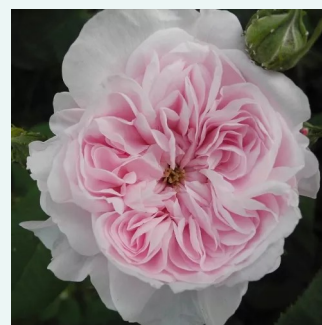

Rosa Fantin-Latour

jasnoróżowy z ciemniejszym środkiem - róża stulistna „Rose de Meaux”
90-185 cm
róża z intensywnym zapachem - słodki zapach
Edward A. Bunyard