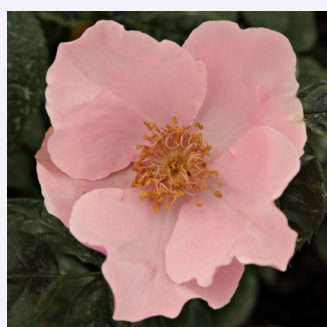

Rosa Fáy Aladár

pomarańczowy i różowy - róże parkowe
100-120 cm
róża bez zapachu - -
Márk Gergely