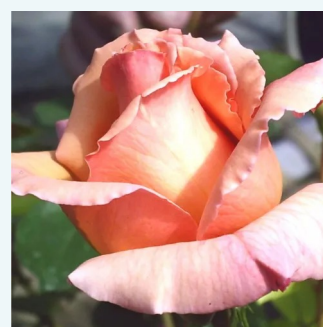

Rosa Tiffany

żółto-fioletowy różnobarwny - róża
wielkokwiatowa - Hybrid Tea
90-150 cm
róża z intensywnym zapachem - słodki, owocowy
zapach herbaciany
Robert V. Lindquist