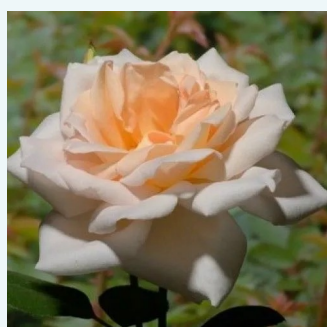

Rosa Grand Mogul

koloru masła, z delikatnie różowymi brzegami - róża wielkokwiatowa - Hybrid Tea
100-120 cm
róża z dyskretnym zapachem - -
Georges Delbard, Andre Chabert