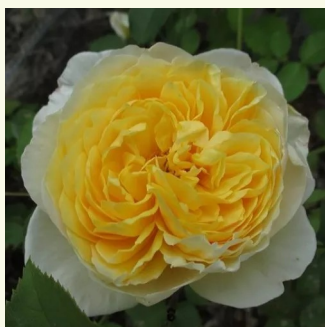

Rosa Charlotte

żółty - angielska róža
90-185 cm
róža z dyskretnym zapachem - -
David Austin