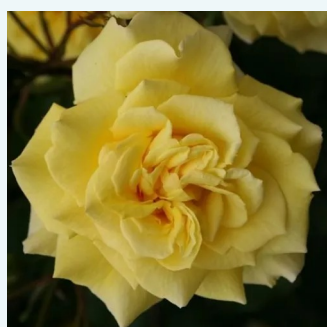

Rosa Sterntaler®

żółty - róża wielkokwiatowa - Hybrid Tea
90-150 cm
róża z dyskretnym zapachem - -
W. Kordes & Sons