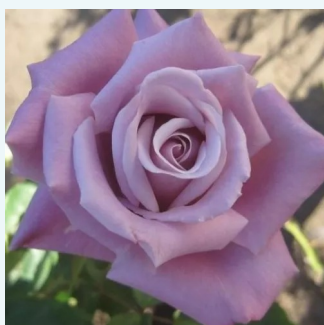

Rosa Waltz Time™

malwowo-fioletowy - róża wielkokwiatowa -
Hybrid Tea
50-150 cm
róża z dyskretnym zapachem - -
Georges Delbard, Andre Chabert