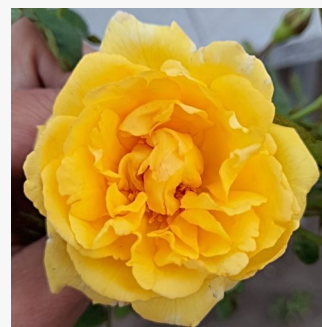

Rosa Isidora™

złoto-żółty - róże rabatowe grandiflora -
floribunda
50-70 cm
róża z dyskretnym zapachem - -
PhenoGeno Roses