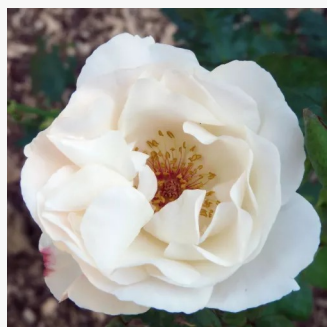

Rosa White Queen Elizabeth

biały lub mieszana biel - róże rabatowe
grandiflora
180-250 cm
róża ze średnio intensywnym zapachem - zapach
korzenny
Banner