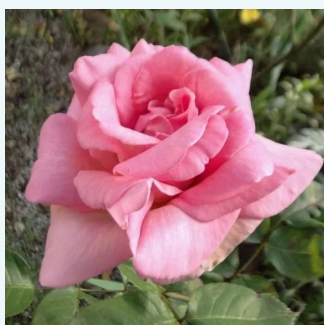

Rosa Flamingo

różowy - róża wielkokwiatowa - Hybrid Tea
80-100 cm
róża z intensywnym zapachem - -
Jan A. Herholdt