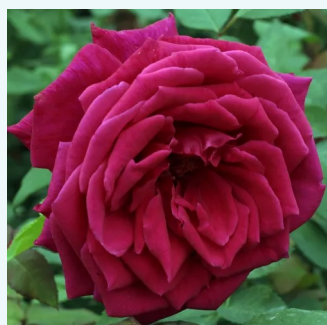

Rosa Volcano™

kolor czerwonej czereśni - róża wielkokwiatowa -
Hybrid Tea
50-100 cm
róża z dyskretnym zapachem - zapach owocowy
Luciano Moro