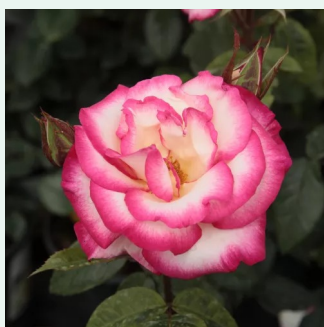

Rosa Harlekin®

biały, z cyklamenowymi skrajami płatków - róža
pnąca climber
280-320 cm
róža ze średnio intensywnym zapachem - słodki
zapach dzikich róż
Reimer Kordes