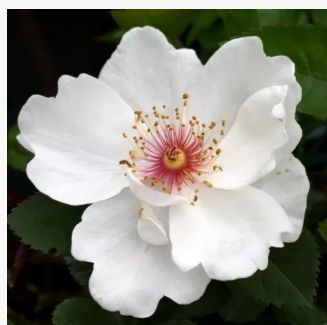

Rosa Jacqueline du Pré™

biały - róże rabatowe grandiflora - floribunda
150-180 cm
róża z intensywnym zapachem - zapach owoców
cytrusowych, owocowy, piżmowy
Harkness & Co. Ltd