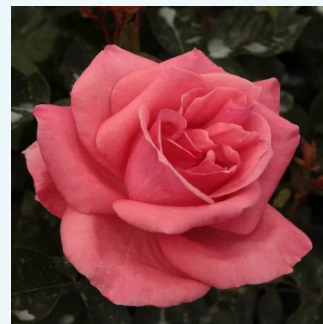

Rosa Sebastian Schultheis

karminowo-czerwony - róża wielkokwiatowa -
Hybrid Tea
100-150 cm
róża z dyskretnym zapachem - -
Heinrich Schultheis