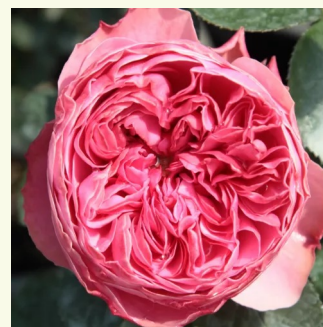

Rosa Leonardo da Vinci®

delikatny różowy - róža nostalgie
70-150 cm
róža z dyskretnym zapachem - zapach
herbaciarny
Alain Meilland