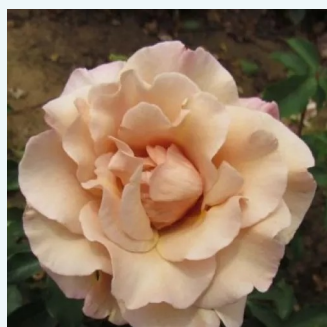

Rosa Cafe au Lait™

koloru masła z bardziej żółtym środkiem - róża wielkokwiatowa - Hybrid Tea
90-100 cm
róża z dyskretnym zapachem - -
Nola M. Simpson