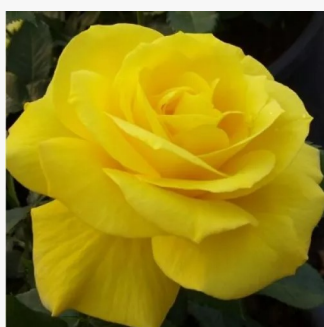

Rosa Friesia®

żółty - róże rabatowe grandiflora - floribunda
60-90 cm
róża z dyskretnym zapachem - słodki zapach
Reimer Kordes