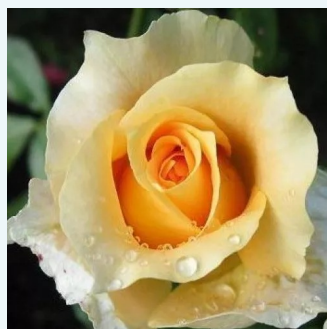

Rosa Krémsárga

żółty - róża wielkokwiatowa - Hybrid Tea
80-100 cm
róża ze średnio intensywnym zapachem - -