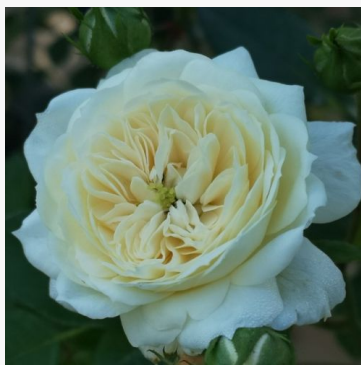

Rosa Lübecker Rotspon

Rojo - rosa floribunda de macizo
50-60 cm
Rosa sin fragancia - -
Hans Jürgen Evers

Rosa Lusatia ©

Amarillo - rosa floribunda de macizo
60-90 cm
Rosa sin fragancia - -
W. Kordes & Sons