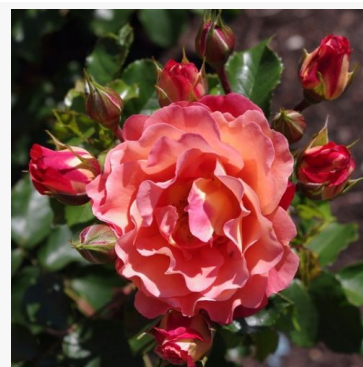

Rosa Spice of Life

Naranja - amarillo - rosa floribunda de macizo
80-100 cm
Rosa sin fragancia - -
Colin Dickson