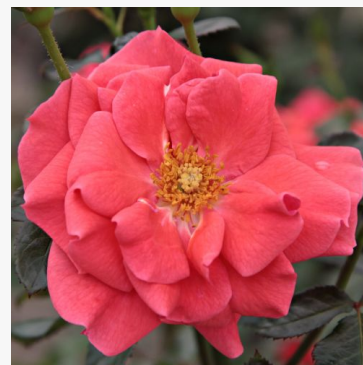

Rosa Okályi Iván emléke

Rojo - naranja - rosa floribunda de macizo
70-80 cm
Rosa de fragancia discreta - Aroma a fresa
Márk Gergely