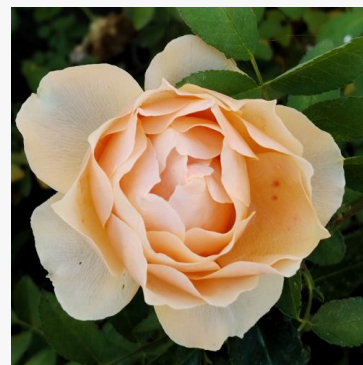

Rosa Heilige Bilhildis

Rojo - rosa floribunda de macizo
40-60 cm
Rosa sin fragancia - -
Márk Gergely

Rosa Henrietta Barnett

Amarillo - rosa floribunda de macizo
60-80 cm
Rosa de fragancia intensa - Aroma ácido
Harkness & Co.