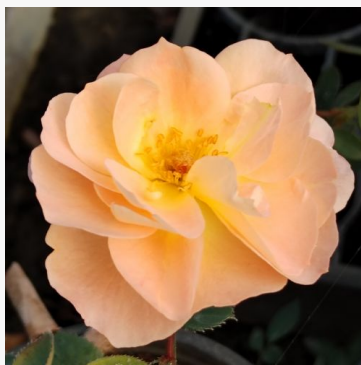

Rosa Schöne vom See®

Naranja - rosa grandiflora - floribunda de macizo
70-90 cm
Rosa sin fragancia -
Tim Hermann Kordes