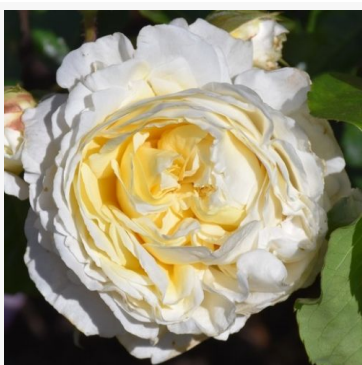

Rosa Jolandia

Amarillo - rosa floribunda de macizo
60-80 cm
Rosa de fragancia intensa - Aroma ácido
Martin Vissers