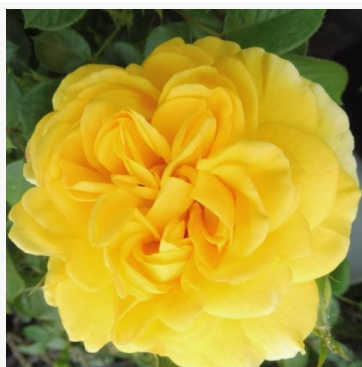

Rosa Cheerfulness

Amarillo - rosa floribunda de macizo
70-100 cm
Rosa de fragancia discreta - Aroma a centifolia
Discovered by - pharmaROSA®