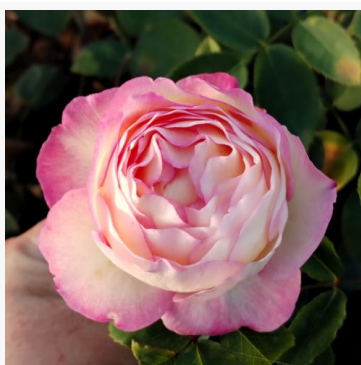

Rosa Regal Prince

Rosa - amarillo - rosa floribunda de macizo
60-90 cm
Rosa de fragancia discreta - Aroma a mango
Discovered by - pharmaROSA®