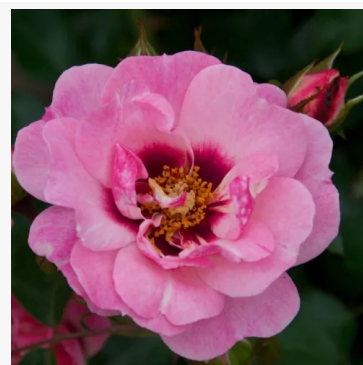

Blanco - rosa floribunda de macizo
50-80 cm
Rosa sin fragancia - -
Marie-Louise (Louisette) Meiland

Rosa Blauwestad™

Rosa - rosa floribunda de macizo
70-90 cm
Rosa de fragancia intensa - Aroma a anís
Interplant