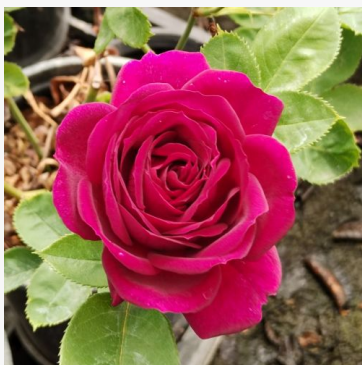

Rosa Weksmopur

Lila - rosa floribunda de macizo
75-80 cm
Rosa de fragancia intensa - Aroma a frambuesa
Tom Carruth