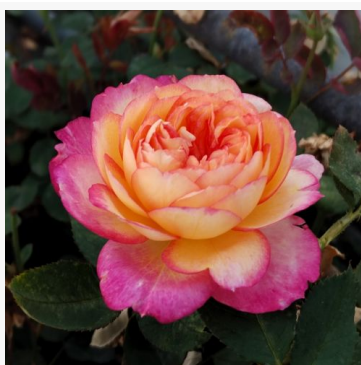

Rosa Laurent Voulzy

Amarillo - rosa - rosa grandiflora - floribunda de macizo
90-100 cm
Rosa de fragancia intensa - Aroma a damasco
Guillot