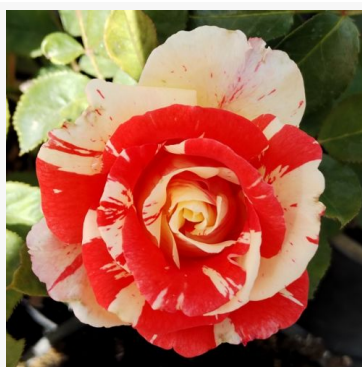

Rosa City of Carlsbad™

Naranja - blanco - rosa floribunda de macizo
80-120 cm
Rosa de fragancia discreta - Aroma a manzana
Tom Carruth