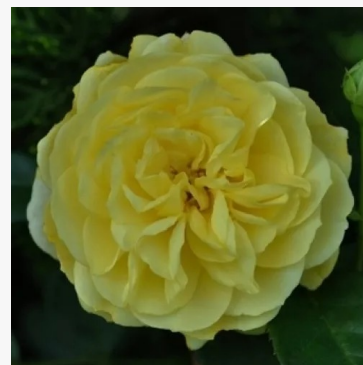

Rosa Havobog

Amarillo - rosa floribunda de macizo
60-80 cm
Rosa de fragancia media - Aroma a limón
Verschuren & Zonen