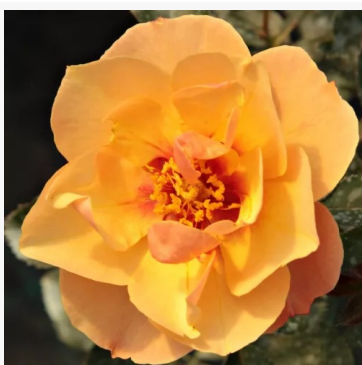

Rosa Persian Sun™

Naranja - rosa floribunda de macizo
60-70 cm
Rosa de fragancia discreta - Aroma a melocotón
Martin Vissers