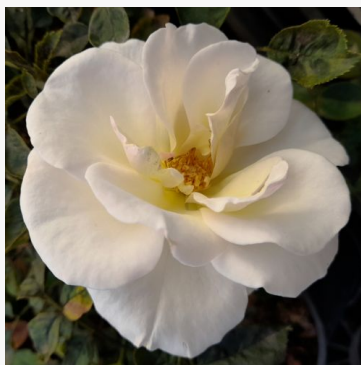

Rosa Pearl Abundance®

Rosa - rosa floribunda de macizo
60-90 cm
Rosa de fragancia discreta - Aroma a centifolia
Harkness & Co.