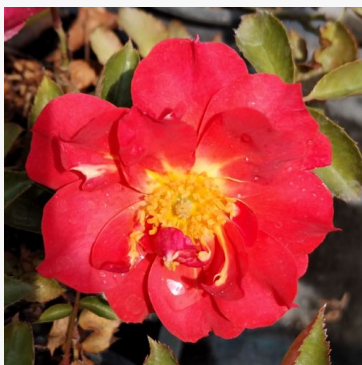

Rosa Honey Maya

Rojo - rosa floribunda de macizo
120-150 cm
Rosa de fragancia discreta - Aroma a miel